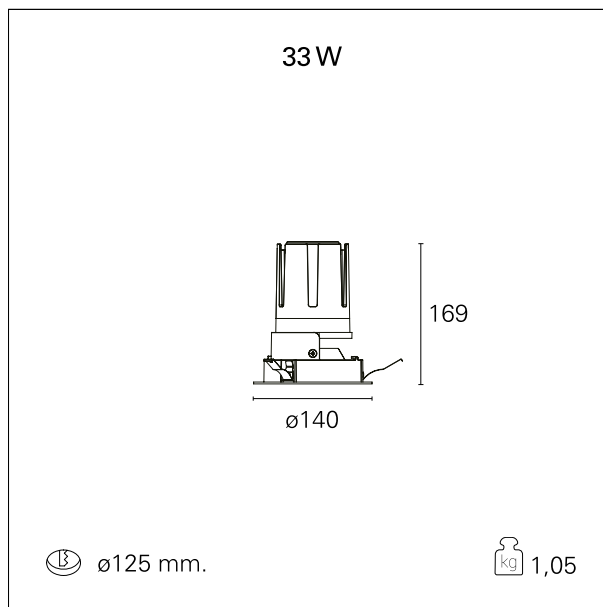

Nemo Fix - rounded

RTL21232 - white ring / mirror reflector - 33 W / 4000 K / CRI > 90

DESCRIZIONE

Quattro aperture di fascio con cut-off di 38° e versioni fino a UGR<17 permettono di ottenere il giusto equilibrio fra controllo delle luminanze e diffusione della luce. I moduli illuminanti sono tutti equipaggiati con led di ultima generazione con CRI > 90 e SDCM < 3. I riflettori secondari intercambiabili disponibili in cinque diverse finiture estetiche permettono di caratterizzare l'impianto anche successivamente alla prima installazione. Il cavetto di sicurezza in dotazione evita la caduta accidentale e il sistema di connessione al driver di tipo "fast plug" permette un'installazione rapida e sicura. Versione Nemo ADJ per luce di accento con orientabilità di 350° sul piano orizzontale e di 30° sul piano verticale. Nemo Fix per l'illuminazione verticale per il controllo dell'abbagliamento diretto e luce sfumata ai bordi del fascio.

switch On / Off

CARATTERISTICHE APPARECCHIO

tipo di installazione	Trimmed
materiale	Alluminio
colore	Bianco / Speculare
potenza	33 W
lumen output - emissione diretta	3134 lm
lumen output - emissione totale	3134 lm
efficacia	95 lm/W
diametro	Ø 140 mm.
dimensioni	h 169 mm.
peso netto	1,05 kg.

CARATTERISTICHE ELETTRICHE

alimentazione	220÷240 V
tipo di alimentazione	On / Off
classe di isolamento	Classe II

CARATTERISTICHE MECCANICHE

Nemo Fix - rounded

RTL21232 - white ring / mirror reflector - 33 W / 4000 K / CRI > 90

IP apparecchio	\
IP vano ottico	IP40
IP vano incassato	IP20
IK	IK02

DIMENSIONI FORO D'INCASSO

diametro foro incasso **ø 125 mm.**

CLASSIFICAZIONE ENERGETICA

Questo dispositivo è munito di lampade a LED integrate.