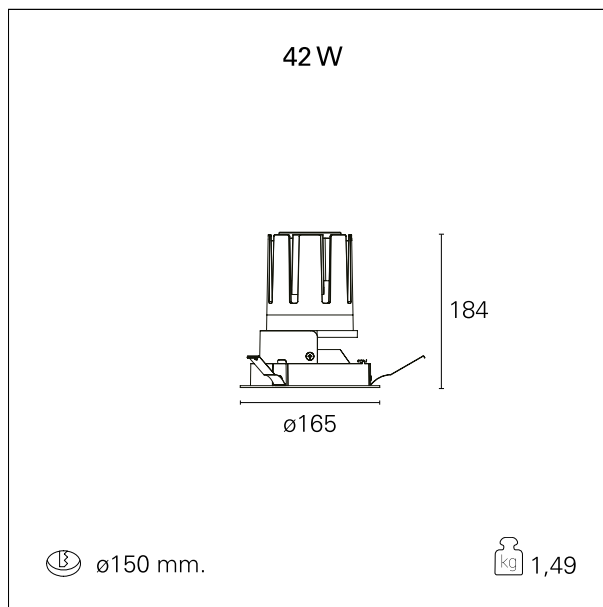

Nemo Fix - rounded

RTL21233CA - white ring / mirror reflector - 42 W / 3000 K / CRI > 90

DESCRIZIONE

Quattro aperture di fascio con cut-off di 38° e versioni fino a UGR<17 permettono di ottenere il giusto equilibrio fra controllo delle luminanze e diffusione della luce. I moduli illuminanti sono tutti equipaggiati con led di ultima generazione con CRI > 90 e SDCM < 3. I riflettori secondari intercambiabili disponibili in cinque diverse finiture estetiche permettono di caratterizzare l'impianto anche successivamente alla prima installazione. Il cavetto di sicurezza in dotazione evita la caduta accidentale e il sistema di connessione al driver di tipo "fast plug" permette un'installazione rapida e sicura. Versione Nemo ADJ per luce di accento con orientabilità di 350° sul piano orizzontale e di 30° sul piano verticale. Nemo Fix per l'illuminazione verticale per il controllo dell'abbagliamento diretto e luce sfumata ai bordi del fascio.

switch

Casambi

CARATTERISTICHE APPARECCHIO

tipo di installazione	Trimmed
materiale	Alluminio
colore	Bianco / Speculare
potenza	42 W
lumen output - emissione diretta	3780 lm
lumen output - emissione totale	3780 lm
efficacia	90 lm/W
diámetro	ø 165 mm.
dimensioni	h 184 mm.
peso netto	1,49 kg.

CARATTERISTICHE ELETTRICHE

alimentazione	220÷240 V
tipo di alimentazione	Casambi
classe di isolamento	Classe II

CARATTERISTICHE MECCANICHE

Nemo Fix - rounded

RTL21233CA - white ring / mirror reflector - 42 W / 3000 K / CRI > 90

IP apparecchio	\
IP vano ottico	IP40
IP vano incassato	IP20
IK	IK02

DIMENSIONI FORO D'INCASSO

diametro foro incasso **ø 150 mm.**

CLASSIFICAZIONE ENERGETICA

Le lampade di questo dispositivo non sono sostituibili.