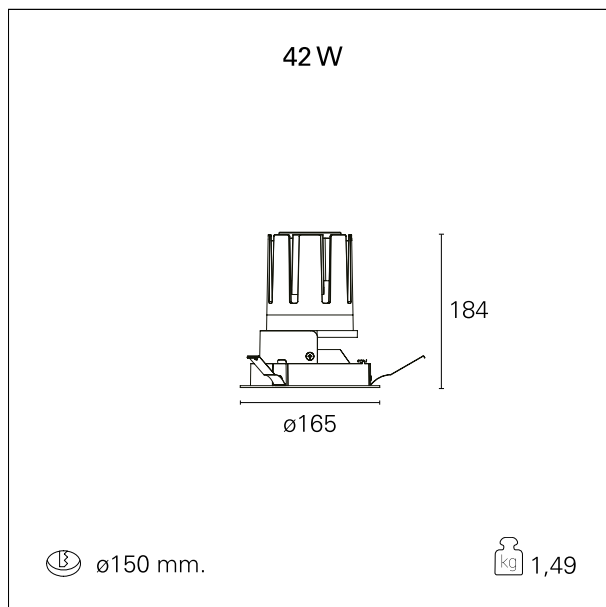

Nemo Fix - rounded

RTL21233DA - white ring / mirror reflector - 42 W / 3000 K / CRI > 90

DESCRIZIONE

Quattro aperture di fascio con cut-off di 38° e versioni fino a UGR<17 permettono di ottenere il giusto equilibrio fra controllo delle luminanze e diffusione della luce. I moduli illuminanti sono tutti equipaggiati con led di ultima generazione con CRI > 90 e SDCM < 3. I riflettori secondari intercambiabili disponibili in cinque diverse finiture estetiche permettono di caratterizzare l'impianto anche successivamente alla prima installazione. Il cavetto di sicurezza in dotazione evita la caduta accidentale e il sistema di connessione al driver di tipo "fast plug" permette un'installazione rapida e sicura. Versione Nemo ADJ per luce di accento con orientabilità di 350° sul piano orizzontale e di 30° sul piano verticale. Nemo Fix per l'illuminazione verticale per il controllo dell'abbagliamento diretto e luce sfumata ai bordi del fascio.

switch

DALI

CARATTERISTICHE APPARECCHIO

tipo di installazione	Trimmed
materiale	Alluminio
colore	Bianco / Speculare
potenza	42 W
lumen output - emissione diretta	3780 lm
lumen output - emissione totale	3780 lm
efficacia	90 lm/W
diametro	ø 165 mm.
dimensioni	h 184 mm.
peso netto	1,49 kg.

CARATTERISTICHE ELETTRICHE

alimentazione	220÷240 V
tipo di alimentazione	DALI
classe di isolamento	Classe II

CARATTERISTICHE MECCANICHE

Nemo Fix - rounded

RTL21233DA - white ring / mirror reflector - 42 W / 3000 K / CRI > 90

IP apparecchio	\
IP vano ottico	IP40
IP vano incassato	IP20
IK	IK02

DIMENSIONI FORO D'INCASSO

diametro foro incasso **ø 150 mm.**

CLASSIFICAZIONE ENERGETICA

Le lampade di questo dispositivo non sono sostituibili.