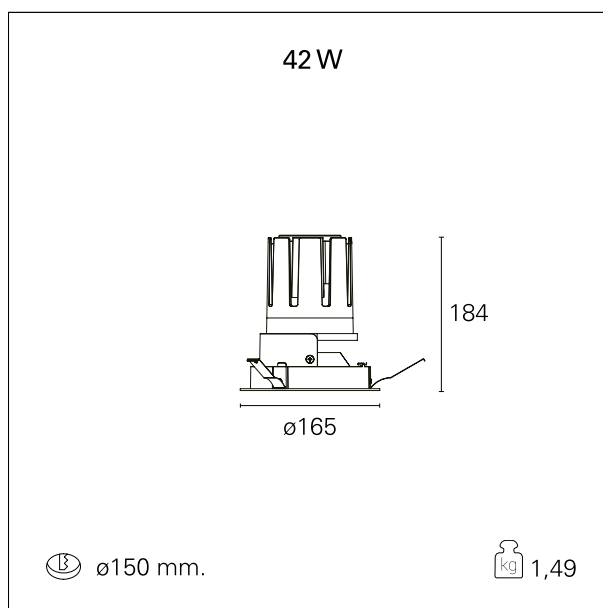

Nemo Fix - rounded

RTL21233DM - white ring / mirror reflector - 42 W / 3000 K / CRI > 90

DESCRIZIONE

Quattro aperture di fascio con cut-off di 38° e versioni fino a UGR<17 permettono di ottenere il giusto equilibrio fra controllo delle luminanze e diffusione della luce. I moduli illuminanti sono tutti equipaggiati con led di ultima generazione con CRI > 90 e SDCM < 3. I riflettori secondari intercambiabili disponibili in cinque diverse finiture estetiche permettono di caratterizzare l'impianto anche successivamente alla prima installazione. Il cavetto di sicurezza in dotazione evita la caduta accidentale e il sistema di connessione al driver di tipo "fast plug" permette un'installazione rapida e sicura. Versione Nemo ADJ per luce di accento con orientabilità di 350° sul piano orizzontale e di 30° sul piano verticale. Nemo Fix per l'illuminazione verticale per il controllo dell'abbagliamento diretto e luce sfumata ai bordi del fascio.

switch 1...10V / Push

CARATTERISTICHE APPARECCHIO

tipo di installazione	Trimmed
materiale	Alluminio
colore	Bianco / Speculare
potenza	42 W
lumen output - emissione diretta	3780 lm
lumen output - emissione totale	3780 lm
efficacia	90 lm/W
diametro	ø 165 mm.
dimensioni	h 184 mm.
peso netto	1,49 kg.

CARATTERISTICHE ELETTRICHE

alimentazione	220÷240 V
tipo di alimentazione	1...10V / Push
classe di isolamento	Classe II

CARATTERISTICHE MECCANICHE

Nemo Fix - rounded

RTL21233DM - white ring / mirror reflector - 42 W / 3000 K / CRI > 90

IP apparecchio	\
IP vano ottico	IP40
IP vano incassato	IP20
IK	IK02

DIMENSIONI FORO D'INCASSO

diametro foro incasso **ø 150 mm.**

CLASSIFICAZIONE ENERGETICA

Le lampade di questo dispositivo non sono sostituibili.