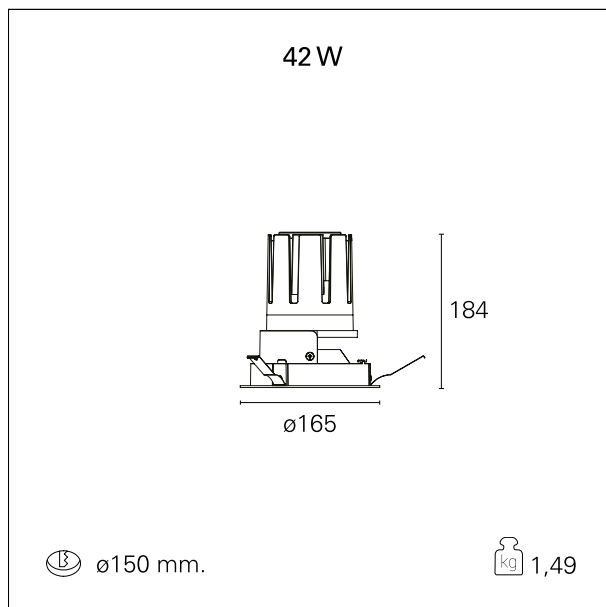

Nemo Fix - rounded

RTL21233 - white ring / mirror reflector - 42 W / 3000 K / CRI > 90

DESCRIZIONE

Quattro aperture di fascio con cut-off di 38° e versioni fino a UGR<17 permettono di ottenere il giusto equilibrio fra controllo delle luminanze e diffusione della luce. I moduli illuminanti sono tutti equipaggiati con led di ultima generazione con CRI > 90 e SDCM < 3. I riflettori secondari intercambiabili disponibili in cinque diverse finiture estetiche permettono di caratterizzare l'impianto anche successivamente alla prima installazione. Il cavetto di sicurezza in dotazione evita la caduta accidentale e il sistema di connessione al driver di tipo "fast plug" permette un'installazione rapida e sicura. Versione Nemo ADJ per luce di accento con orientabilità di 350° sul piano orizzontale e di 30° sul piano verticale. Nemo Fix per l'illuminazione verticale per il controllo dell'abbagliamento diretto e luce sfumata ai bordi del fascio.

switch **On / Off**

CARATTERISTICHE APPARECCHIO

tipo di installazione	Trimmed
materiale	Alluminio
colore	Bianco / Speculare
potenza	42 W
lumen output - emissione diretta	3780 lm
lumen output - emissione totale	3780 lm
efficacia	90 lm/W
diametro	ø 165 mm.
dimensioni	h 184 mm.
peso netto	1,49 kg.

CARATTERISTICHE ELETTRICHE

alimentazione	220÷240 V
tipo di alimentazione	On / Off
classe di isolamento	Classe II

CARATTERISTICHE MECCANICHE

Nemo Fix - rounded

RTL21233 - white ring / mirror reflector - 42 W / 3000 K / CRI > 90

IP apparecchio	\
IP vano ottico	IP40
IP vano incassato	IP20
IK	IK02

DIMENSIONI FORO D'INCASSO

diametro foro incasso **ø 150 mm.**

CLASSIFICAZIONE ENERGETICA

Le lampade di questo dispositivo non sono sostituibili.