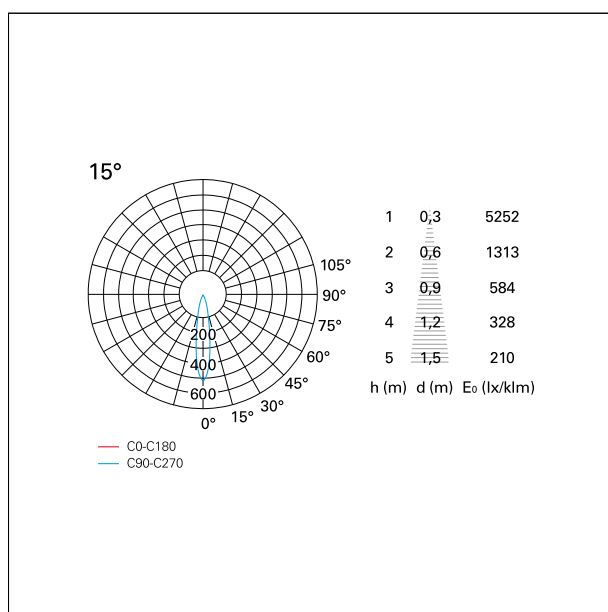

Nemo Fix - rounded

RTL21234DM - white ring / mirror reflector - 42 W / 4000 K / CRI > 90

effetto luminoso

ottica

apertura di fascio - diretta

UGR

cut-off

Proiettato

15°

15°

≤ 17

38°

FOTOMETRIA

GARANZIA

periodo

5 years