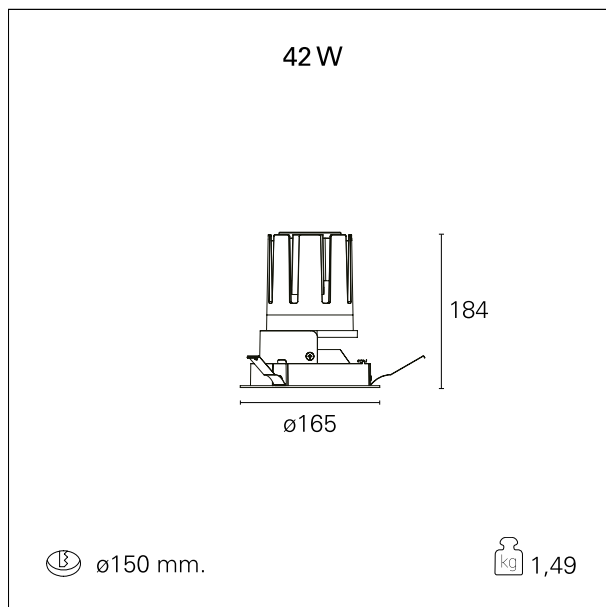

Nemo Fix - rounded

RTL21234DM - white ring / mirror reflector - 42 W / 4000 K / CRI > 90

DESCRIZIONE

Quattro aperture di fascio con cut-off di 38° e versioni fino a UGR<17 permettono di ottenere il giusto equilibrio fra controllo delle luminanze e diffusione della luce. I moduli illuminanti sono tutti equipaggiati con led di ultima generazione con CRI > 90 e SDCM < 3. I riflettori secondari intercambiabili disponibili in cinque diverse finiture estetiche permettono di caratterizzare l'impianto anche successivamente alla prima installazione. Il cavetto di sicurezza in dotazione evita la caduta accidentale e il sistema di connessione al driver di tipo "fast plug" permette un'installazione rapida e sicura. Versione Nemo ADJ per luce di accento con orientabilità di 350° sul piano orizzontale e di 30° sul piano verticale. Nemo Fix per l'illuminazione verticale per il controllo dell'abbagliamento diretto e luce sfumata ai bordi del fascio.

switch 1...10V / Push

CARATTERISTICHE APPARECCHIO

tipo di installazione	Trimmed
materiale	Alluminio
colore	Bianco / Speculare
potenza	42 W
lumen output - emissione diretta	3842 lm
lumen output - emissione totale	3842 lm
efficacia	91 lm/W
diametro	ø 165 mm.
dimensioni	h 184 mm.
peso netto	1,49 kg.

CARATTERISTICHE ELETTRICHE

alimentazione	220÷240 V
tipo di alimentazione	1...10V / Push
classe di isolamento	Classe II

CARATTERISTICHE MECCANICHE

Nemo Fix - rounded

RTL21234DM - white ring / mirror reflector - 42 W / 4000 K / CRI > 90

IP apparecchio	\
IP vano ottico	IP40
IP vano incassato	IP20
IK	IK02

DIMENSIONI FORO D'INCASSO

diametro foro incasso **ø 150 mm.**

CLASSIFICAZIONE ENERGETICA

Le lampade di questo dispositivo non sono sostituibili.