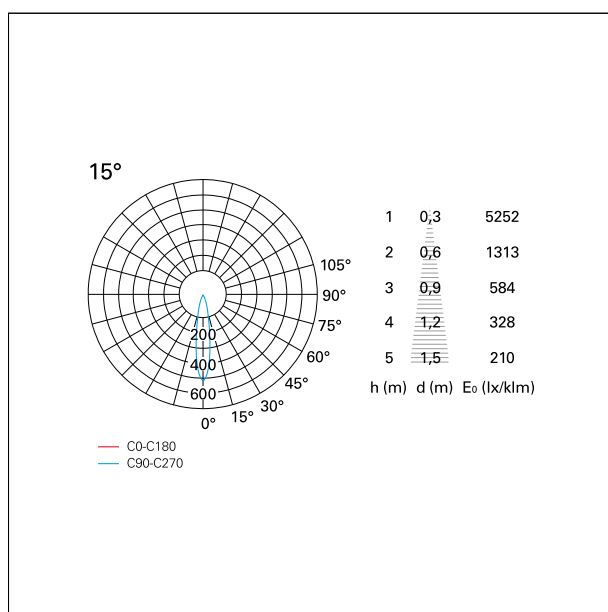

Nemo Fix - rounded

RTL21234PD - white ring / mirror reflector - 42 W / 4000 K / CRI > 90

effetto luminoso

ottica

apertura di fascio - diretta

UGR

cut-off

Proiettato

15°

15°

≤ 17

38°

FOTOMETRIA

GARANZIA

periodo

5 years