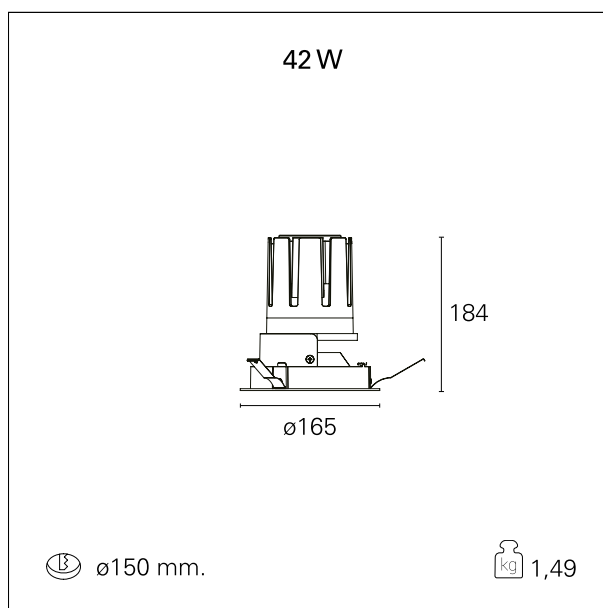

Nemo Fix - rounded

RTL21234PD - white ring / mirror reflector - 42 W / 4000 K / CRI > 90

DESCRIZIONE

Quattro aperture di fascio con cut-off di 38° e versioni fino a UGR<17 permettono di ottenere il giusto equilibrio fra controllo delle luminanze e diffusione della luce. I moduli illuminanti sono tutti equipaggiati con led di ultima generazione con CRI > 90 e SDCM < 3. I riflettori secondari intercambiabili disponibili in cinque diverse finiture estetiche permettono di caratterizzare l'impianto anche successivamente alla prima installazione. Il cavetto di sicurezza in dotazione evita la caduta accidentale e il sistema di connessione al driver di tipo "fast plug" permette un'installazione rapida e sicura. Versione Nemo ADJ per luce di accento con orientabilità di 350° sul piano orizzontale e di 30° sul piano verticale. Nemo Fix per l'illuminazione verticale per il controllo dell'abbagliamento diretto e luce sfumata ai bordi del fascio.

switch

Pan Digital

CARATTERISTICHE APPARECCHIO

tipo di installazione	Trimmed
materiale	Alluminio
colore	Bianco / Speculare
potenza	42 W
lumen output - emissione diretta	3842 lm
lumen output - emissione totale	3842 lm
efficacia	91 lm/W
diametro	ø 165 mm.
dimensioni	h 184 mm.
peso netto	1,49 kg.

CARATTERISTICHE ELETTRICHE

alimentazione	220÷240 V
tipo di alimentazione	Pan Digital
classe di isolamento	Classe II

CARATTERISTICHE MECCANICHE

Nemo Fix - rounded

RTL21234PD - white ring / mirror reflector - 42 W / 4000 K / CRI > 90

IP apparecchio	\
IP vano ottico	IP40
IP vano incassato	IP20
IK	IK02

DIMENSIONI FORO D'INCASSO

diametro foro incasso **ø 150 mm.**

CLASSIFICAZIONE ENERGETICA

Le lampade di questo dispositivo non sono sostituibili.