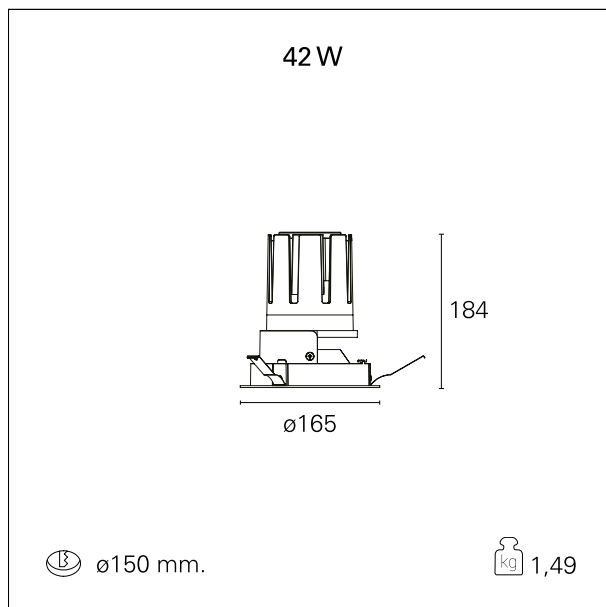

### Nemo Fix - rounded

RTL21234 - white ring / mirror reflector - 42 W / 4000 K / CRI > 90

#### CARATTERISTICHE APPARECCHIO

tipo di installazione	Trimmed
materiale	Alluminio
colore	Bianco / Speculare
potenza	42 W
lumen output - emissione diretta	3842 lm
lumen output - emissione totale	3842 lm
efficacia	91 lm/W
diámetro	ø 165 mm.
dimensioni	h 184 mm.
peso netto	1,49 kg.

### DIMENSIONI FORO D'INCASSO

diametro foro incasso **ø 150 mm.**