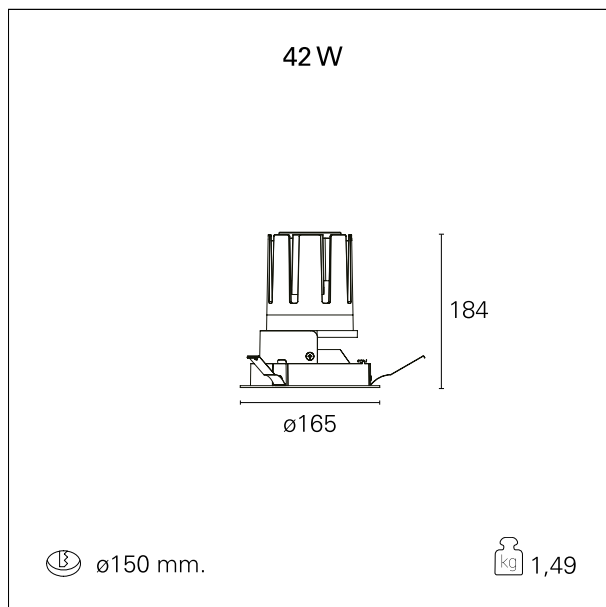

Nemo Fix - rounded

RTL21235CA - white ring / mirror reflector - 42 W / 3000 K / CRI > 90

DESCRIZIONE

Quattro aperture di fascio con cut-off di 38° e versioni fino a UGR<17 permettono di ottenere il giusto equilibrio fra controllo delle luminanze e diffusione della luce. I moduli illuminanti sono tutti equipaggiati con led di ultima generazione con CRI > 90 e SDCM < 3. I riflettori secondari intercambiabili disponibili in cinque diverse finiture estetiche permettono di caratterizzare l'impianto anche successivamente alla prima installazione. Il cavetto di sicurezza in dotazione evita la caduta accidentale e il sistema di connessione al driver di tipo "fast plug" permette un'installazione rapida e sicura. Versione Nemo ADJ per luce di accento con orientabilità di 350° sul piano orizzontale e di 30° sul piano verticale. Nemo Fix per l'illuminazione verticale per il controllo dell'abbagliamento diretto e luce sfumata ai bordi del fascio.

switch

Casambi

CARATTERISTICHE APPARECCHIO

tipo di installazione	Trimmed
materiale	Alluminio
colore	Bianco / Speculare
potenza	42 W
lumen output - emissione diretta	3786 lm
lumen output - emissione totale	3786 lm
efficacia	90 lm/W
diametro	ø 165 mm.
dimensioni	h 184 mm.
peso netto	1,49 kg.

CARATTERISTICHE ELETTRICHE

alimentazione	220÷240 V
tipo di alimentazione	Casambi
classe di isolamento	Classe II

CARATTERISTICHE MECCANICHE

Nemo Fix - rounded

RTL21235CA - white ring / mirror reflector - 42 W / 3000 K / CRI > 90

IP apparecchio	\
IP vano ottico	IP40
IP vano incassato	IP20
IK	IK02

DIMENSIONI FORO D'INCASSO

diametro foro incasso **ø 150 mm.**

CLASSIFICAZIONE ENERGETICA

Questo dispositivo è munito di lampade a LED integrate.