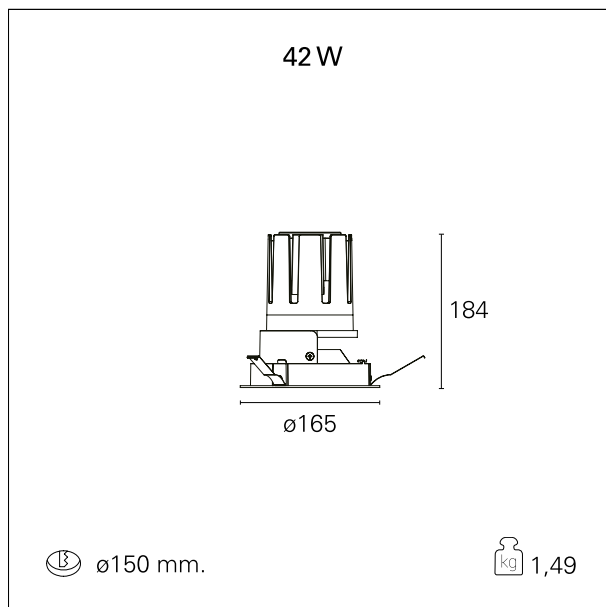

Nemo Fix - rounded

RTL21235DA - white ring / mirror reflector - 42 W / 3000 K / CRI > 90

DESCRIZIONE

Quattro aperture di fascio con cut-off di 38° e versioni fino a UGR<17 permettono di ottenere il giusto equilibrio fra controllo delle luminanze e diffusione della luce. I moduli illuminanti sono tutti equipaggiati con led di ultima generazione con CRI > 90 e SDCM < 3. I riflettori secondari intercambiabili disponibili in cinque diverse finiture estetiche permettono di caratterizzare l'impianto anche successivamente alla prima installazione. Il cavetto di sicurezza in dotazione evita la caduta accidentale e il sistema di connessione al driver di tipo "fast plug" permette un'installazione rapida e sicura. Versione Nemo ADJ per luce di accento con orientabilità di 350° sul piano orizzontale e di 30° sul piano verticale. Nemo Fix per l'illuminazione verticale per il controllo dell'abbagliamento diretto e luce sfumata ai bordi del fascio.

switch

DALI

CARATTERISTICHE APPARECCHIO

tipo di installazione	Trimmed
materiale	Alluminio
colore	Bianco / Speculare
potenza	42 W
lumen output - emissione diretta	3786 lm
lumen output - emissione totale	3786 lm
efficacia	90 lm/W
diámetro	ø 165 mm.
dimensioni	h 184 mm.
peso netto	1,49 kg.

CARATTERISTICHE ELETTRICHE

alimentazione	220÷240 V
tipo di alimentazione	DALI
classe di isolamento	Classe II

CARATTERISTICHE MECCANICHE

Nemo Fix - rounded

RTL21235DA - white ring / mirror reflector - 42 W / 3000 K / CRI > 90

IP apparecchio	\
IP vano ottico	IP40
IP vano incassato	IP20
IK	IK02

DIMENSIONI FORO D'INCASSO

diametro foro incasso **ø 150 mm.**

CLASSIFICAZIONE ENERGETICA

Le lampade di questo dispositivo non sono sostituibili.