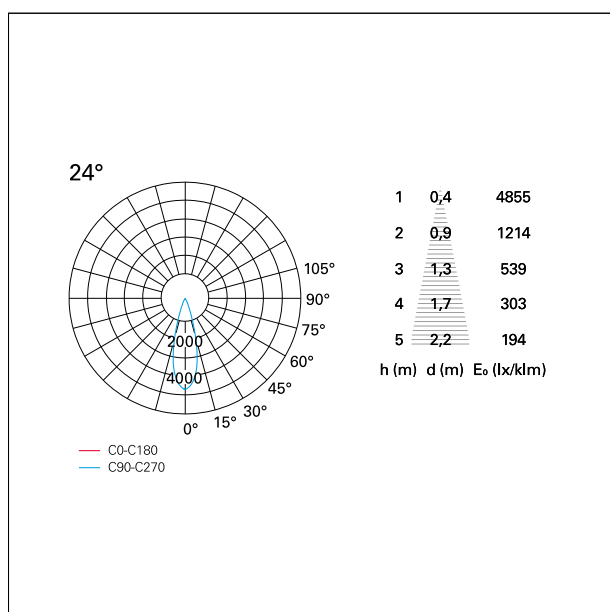

Nemo Fix - rounded

RTL21235DM - white ring / mirror reflector - 42 W / 3000 K / CRI > 90

effetto luminoso

ottica

apertura di fascio - diretta

UGR

cut-off

Proiettato

24°

24°

≤ 17

38°

FOTOMETRIA

GARANZIA

periodo

5 years