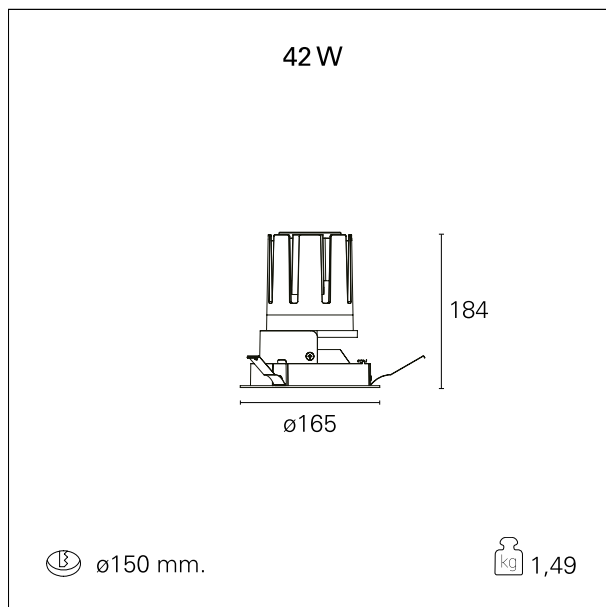

Nemo Fix - rounded

RTL21235DM - white ring / mirror reflector - 42 W / 3000 K / CRI > 90

DESCRIZIONE

Quattro aperture di fascio con cut-off di 38° e versioni fino a UGR<17 permettono di ottenere il giusto equilibrio fra controllo delle luminanze e diffusione della luce. I moduli illuminanti sono tutti equipaggiati con led di ultima generazione con CRI > 90 e SDCM < 3. I riflettori secondari intercambiabili disponibili in cinque diverse finiture estetiche permettono di caratterizzare l'impianto anche successivamente alla prima installazione. Il cavetto di sicurezza in dotazione evita la caduta accidentale e il sistema di connessione al driver di tipo "fast plug" permette un'installazione rapida e sicura. Versione Nemo ADJ per luce di accento con orientabilità di 350° sul piano orizzontale e di 30° sul piano verticale. Nemo Fix per l'illuminazione verticale per il controllo dell'abbagliamento diretto e luce sfumata ai bordi del fascio.

switch 1...10V / Push

CARATTERISTICHE APPARECCHIO

tipo di installazione	Trimmed
materiale	Alluminio
colore	Bianco / Speculare
potenza	42 W
lumen output - emissione diretta	3786 lm
lumen output - emissione totale	3786 lm
efficacia	90 lm/W
diametro	ø 165 mm.
dimensioni	h 184 mm.
peso netto	1,49 kg.

CARATTERISTICHE ELETTRICHE

alimentazione	220÷240 V
tipo di alimentazione	1...10V / Push
classe di isolamento	Classe II

CARATTERISTICHE MECCANICHE

Nemo Fix - rounded

RTL21235DM - white ring / mirror reflector - 42 W / 3000 K / CRI > 90

IP apparecchio	\
IP vano ottico	IP40
IP vano incassato	IP20
IK	IK02

DIMENSIONI FORO D'INCASSO

diametro foro incasso **ø 150 mm.**

CLASSIFICAZIONE ENERGETICA

Le lampade di questo dispositivo non sono sostituibili.