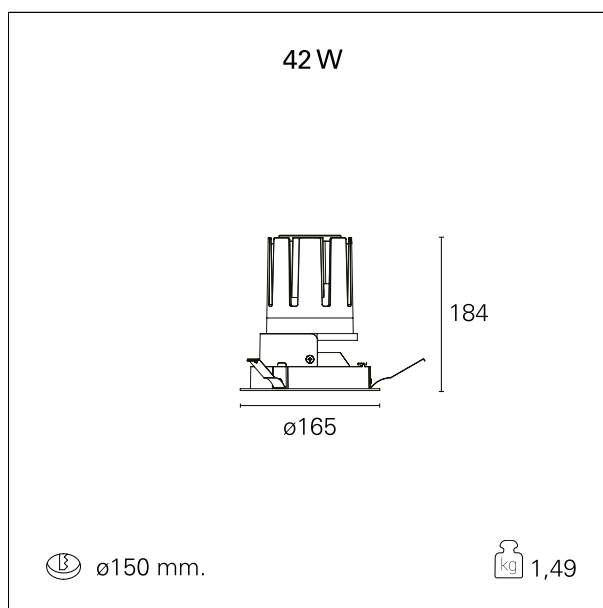

Nemo Fix - rounded

RTL21235PD - white ring / mirror reflector - 42 W / 3000 K / CRI > 90

DESCRIZIONE

Quattro aperture di fascio con cut-off di 38° e versioni fino a UGR<17 permettono di ottenere il giusto equilibrio fra controllo delle luminanze e diffusione della luce. I moduli illuminanti sono tutti equipaggiati con led di ultima generazione con CRI > 90 e SDCM < 3. I riflettori secondari intercambiabili disponibili in cinque diverse finiture estetiche permettono di caratterizzare l'impianto anche successivamente alla prima installazione. Il cavetto di sicurezza in dotazione evita la caduta accidentale e il sistema di connessione al driver di tipo "fast plug" permette un'installazione rapida e sicura. Versione Nemo ADJ per luce di accento con orientabilità di 350° sul piano orizzontale e di 30° sul piano verticale. Nemo Fix per l'illuminazione verticale per il controllo dell'abbagliamento diretto e luce sfumata ai bordi del fascio.

switch

Pan Digital

CARATTERISTICHE APPARECCHIO

tipo di installazione	Trimmed
materiale	Alluminio
colore	Bianco / Speculare
potenza	42 W
lumen output - emissione diretta	3786 lm
lumen output - emissione totale	3786 lm
efficacia	90 lm/W
diametro	ø 165 mm.
dimensioni	h 184 mm.
peso netto	1,49 kg.

CARATTERISTICHE ELETTRICHE

alimentazione	220÷240 V
tipo di alimentazione	Pan Digital
classe di isolamento	Classe II

CARATTERISTICHE MECCANICHE

Nemo Fix - rounded

RTL21235PD - white ring / mirror reflector - 42 W / 3000 K / CRI > 90

IP apparecchio	\
IP vano ottico	IP40
IP vano incassato	IP20
IK	IK02

DIMENSIONI FORO D'INCASSO

diametro foro incasso **ø 150 mm.**

CLASSIFICAZIONE ENERGETICA

Le lampade di questo dispositivo non sono sostituibili.