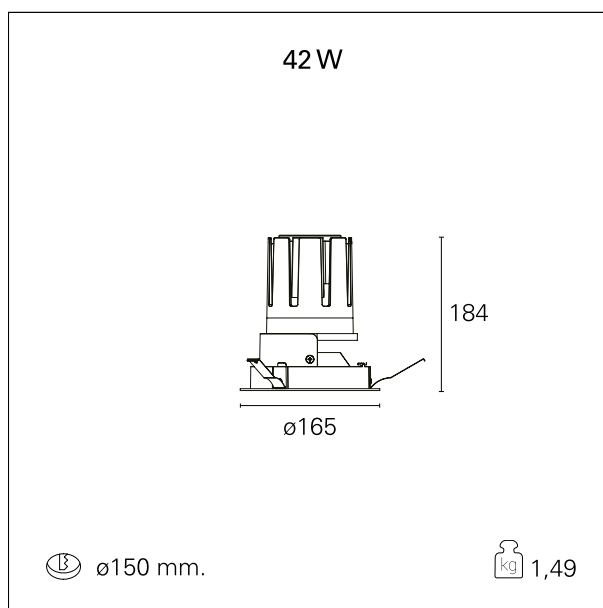

Nemo Fix - rounded

RTL21235 - white ring / mirror reflector - 42 W / 3000 K / CRI > 90

DESCRIZIONE

Quattro aperture di fascio con cut-off di 38° e versioni fino a UGR<17 permettono di ottenere il giusto equilibrio fra controllo delle luminanze e diffusione della luce. I moduli illuminanti sono tutti equipaggiati con led di ultima generazione con CRI > 90 e SDCM < 3. I riflettori secondari intercambiabili disponibili in cinque diverse finiture estetiche permettono di caratterizzare l'impianto anche successivamente alla prima installazione. Il cavetto di sicurezza in dotazione evita la caduta accidentale e il sistema di connessione al driver di tipo "fast plug" permette un'installazione rapida e sicura. Versione Nemo ADJ per luce di accento con orientabilità di 350° sul piano orizzontale e di 30° sul piano verticale. Nemo Fix per l'illuminazione verticale per il controllo dell'abbagliamento diretto e luce sfumata ai bordi del fascio.

switch

On / Off

CARATTERISTICHE APPARECCHIO

tipo di installazione	Trimmed
materiale	Alluminio
colore	Bianco / Speculare
potenza	42 W
lumen output - emissione diretta	3786 lm
lumen output - emissione totale	3786 lm
efficacia	90 lm/W
diametro	ø 165 mm.
dimensioni	h 184 mm.
peso netto	1,49 kg.

CARATTERISTICHE ELETTRICHE

alimentazione	220÷240 V
tipo di alimentazione	On / Off
classe di isolamento	Classe II

CARATTERISTICHE MECCANICHE

Nemo Fix - rounded

RTL21235 - white ring / mirror reflector - 42 W / 3000 K / CRI > 90

IP apparecchio	\
IP vano ottico	IP40
IP vano incassato	IP20
IK	IK02

DIMENSIONI FORO D'INCASSO

diametro foro incasso **ø 150 mm.**

CLASSIFICAZIONE ENERGETICA

Le lampade di questo dispositivo non sono sostituibili.