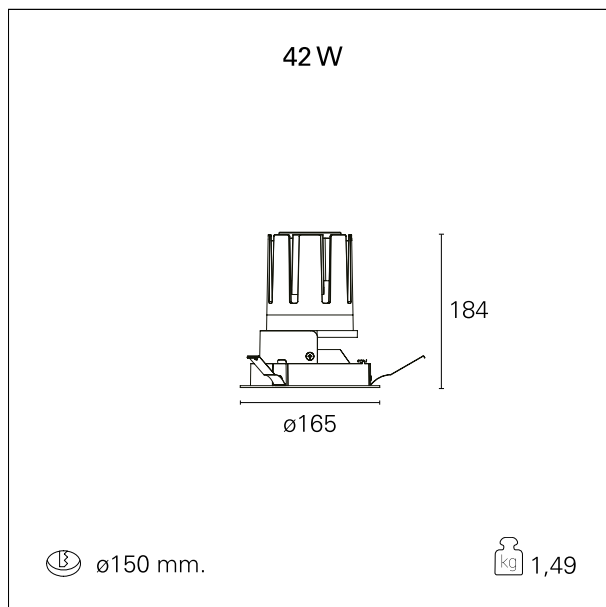

Nemo Fix - rounded

RTL21236DA - white ring / mirror reflector - 42 W / 4000 K / CRI > 90

DESCRIZIONE

Quattro aperture di fascio con cut-off di 38° e versioni fino a UGR<17 permettono di ottenere il giusto equilibrio fra controllo delle luminanze e diffusione della luce. I moduli illuminanti sono tutti equipaggiati con led di ultima generazione con CRI > 90 e SDCM < 3. I riflettori secondari intercambiabili disponibili in cinque diverse finiture estetiche permettono di caratterizzare l'impianto anche successivamente alla prima installazione. Il cavetto di sicurezza in dotazione evita la caduta accidentale e il sistema di connessione al driver di tipo "fast plug" permette un'installazione rapida e sicura. Versione Nemo ADJ per luce di accento con orientabilità di 350° sul piano orizzontale e di 30° sul piano verticale. Nemo Fix per l'illuminazione verticale per il controllo dell'abbagliamento diretto e luce sfumata ai bordi del fascio.

switch

DALI

CARATTERISTICHE APPARECCHIO

tipo di installazione	Trimmed
materiale	Alluminio
colore	Bianco / Speculare
potenza	42 W
lumen output - emissione diretta	3858 lm
lumen output - emissione totale	3858 lm
efficacia	92 lm/W
diametro	ø 165 mm.
dimensioni	h 184 mm.
peso netto	1,49 kg.

CARATTERISTICHE ELETTRICHE

alimentazione	220÷240 V
tipo di alimentazione	DALI
classe di isolamento	Classe II

CARATTERISTICHE MECCANICHE

Nemo Fix - rounded

RTL21236DA - white ring / mirror reflector - 42 W / 4000 K / CRI > 90

IP apparecchio	\
IP vano ottico	IP40
IP vano incassato	IP20
IK	IK02

DIMENSIONI FORO D'INCASSO

diametro foro incasso **ø 150 mm.**

CLASSIFICAZIONE ENERGETICA

Questo dispositivo è munito di lampade a LED integrate.