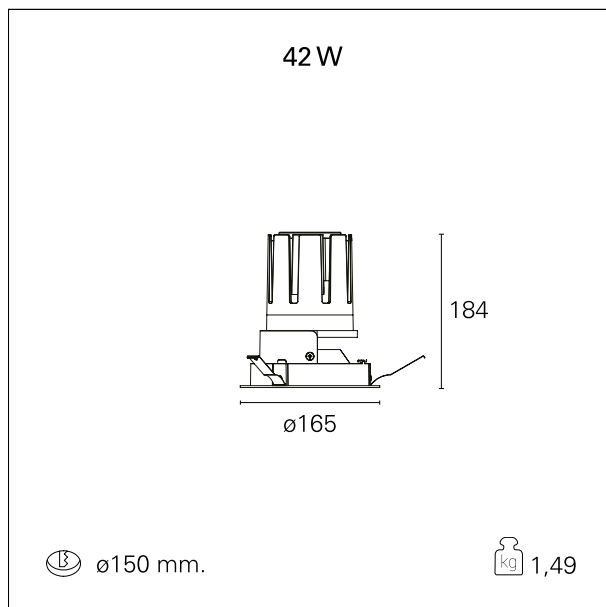

Nemo Fix - rounded

RTL21236DM - white ring / mirror reflector - 42 W / 4000 K / CRI > 90

DESCRIZIONE

Quattro aperture di fascio con cut-off di 38° e versioni fino a UGR<17 permettono di ottenere il giusto equilibrio fra controllo delle luminanze e diffusione della luce. I moduli illuminanti sono tutti equipaggiati con led di ultima generazione con CRI > 90 e SDCM < 3. I riflettori secondari intercambiabili disponibili in cinque diverse finiture estetiche permettono di caratterizzare l'impianto anche successivamente alla prima installazione. Il cavetto di sicurezza in dotazione evita la caduta accidentale e il sistema di connessione al driver di tipo "fast plug" permette un'installazione rapida e sicura. Versione Nemo ADJ per luce di accento con orientabilità di 350° sul piano orizzontale e di 30° sul piano verticale. Nemo Fix per l'illuminazione verticale per il controllo dell'abbagliamento diretto e luce sfumata ai bordi del fascio.

switch 1...10V / Push

CARATTERISTICHE APPARECCHIO

tipo di installazione	Trimmed
materiale	Alluminio
colore	Bianco / Speculare
potenza	42 W
lumen output - emissione diretta	3858 lm
lumen output - emissione totale	3858 lm
efficacia	92 lm/W
diámetro	ø 165 mm.
dimensioni	h 184 mm.
peso netto	1,49 kg.

CARATTERISTICHE ELETTRICHE

alimentazione	220÷240 V
tipo di alimentazione	1...10V / Push
classe di isolamento	Classe II

CARATTERISTICHE MECCANICHE

Nemo Fix - rounded

RTL21236DM - white ring / mirror reflector - 42 W / 4000 K / CRI > 90

IP apparecchio	\
IP vano ottico	IP40
IP vano incassato	IP20
IK	IK02

DIMENSIONI FORO D'INCASSO

diametro foro incasso **ø 150 mm.**

CLASSIFICAZIONE ENERGETICA

Questo dispositivo è munito di lampade a LED integrate.