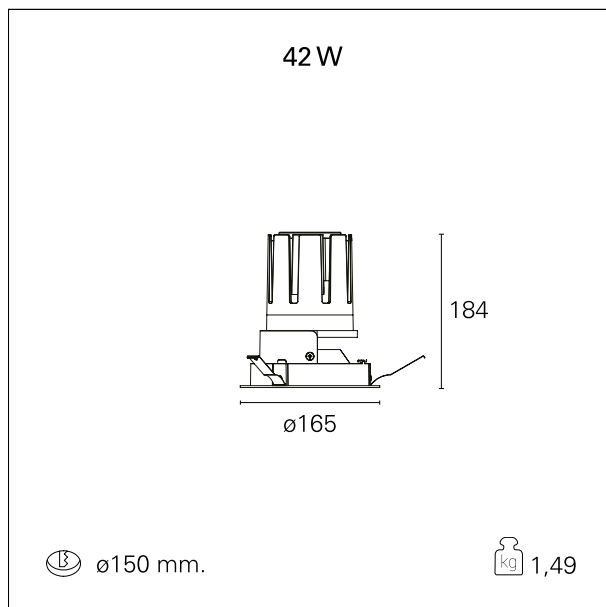

Nemo Fix - rounded

RTL21236 - white ring / mirror reflector - 42 W / 4000 K / CRI > 90

DESCRIZIONE

Quattro aperture di fascio con cut-off di 38° e versioni fino a UGR<17 permettono di ottenere il giusto equilibrio fra controllo delle luminanze e diffusione della luce. I moduli illuminanti sono tutti equipaggiati con led di ultima generazione con CRI > 90 e SDCM < 3. I riflettori secondari intercambiabili disponibili in cinque diverse finiture estetiche permettono di caratterizzare l'impianto anche successivamente alla prima installazione. Il cavetto di sicurezza in dotazione evita la caduta accidentale e il sistema di connessione al driver di tipo "fast plug" permette un'installazione rapida e sicura. Versione Nemo ADJ per luce di accento con orientabilità di 350° sul piano orizzontale e di 30° sul piano verticale. Nemo Fix per l'illuminazione verticale per il controllo dell'abbagliamento diretto e luce sfumata ai bordi del fascio.

switch **On / Off**

CARATTERISTICHE APPARECCHIO

tipo di installazione	Trimmed
materiale	Alluminio
colore	Bianco / Speculare
potenza	42 W
lumen output - emissione diretta	3858 lm
lumen output - emissione totale	3858 lm
efficacia	92 lm/W
diámetro	ø 165 mm.
dimensioni	h 184 mm.
peso netto	1,49 kg.

CARATTERISTICHE ELETTRICHE

alimentazione	220÷240 V
tipo di alimentazione	On / Off
classe di isolamento	Classe II

CARATTERISTICHE MECCANICHE

Nemo Fix - rounded

RTL21236 - white ring / mirror reflector - 42 W / 4000 K / CRI > 90

IP apparecchio	\
IP vano ottico	IP40
IP vano incassato	IP20
IK	IK02

DIMENSIONI FORO D'INCASSO

diametro foro incasso **ø 150 mm.**

CLASSIFICAZIONE ENERGETICA

Le lampade di questo dispositivo non sono sostituibili.