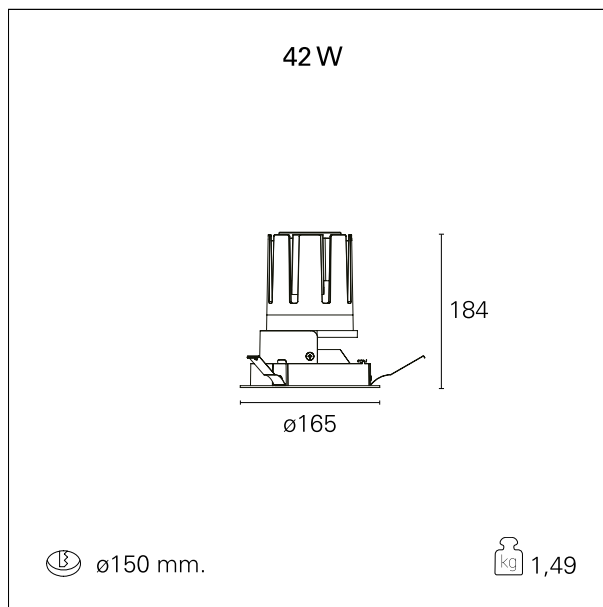

### Nemo Fix - rounded

RTL21237CA - white ring / mirror reflector - 42 W / 3000 K / CRI > 90

#### CARATTERISTICHE APPARECCHIO

tipo di installazione	<b>Trimmed</b>
materiale	<b>Alluminio</b>
colore	<b>Bianco / Speculare</b>
potenza	<b>42 W</b>
lumen output - emissione diretta	<b>3792 lm</b>
lumen output - emissione totale	<b>3792 lm</b>
efficacia	<b>90 lm/W</b>
diámetro	<b>ø 165 mm.</b>
dimensioni	<b>h 184 mm.</b>
peso netto	<b>1,49 kg.</b>

### DIMENSIONI FORO D'INCASSO

diametro foro incasso **ø 150 mm.**