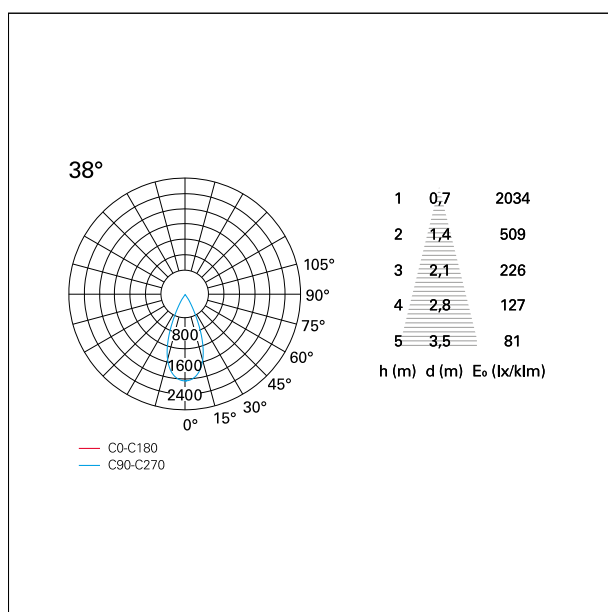

Nemo Fix - rounded

RTL21237DM - white ring / mirror reflector - 42 W / 3000 K / CRI > 90

effetto luminoso

ottica

apertura di fascio - diretta

UGR

cut-off

Proiettato

38°

38°

≤ 19

38°

FOTOMETRIA

GARANZIA

periodo

5 years