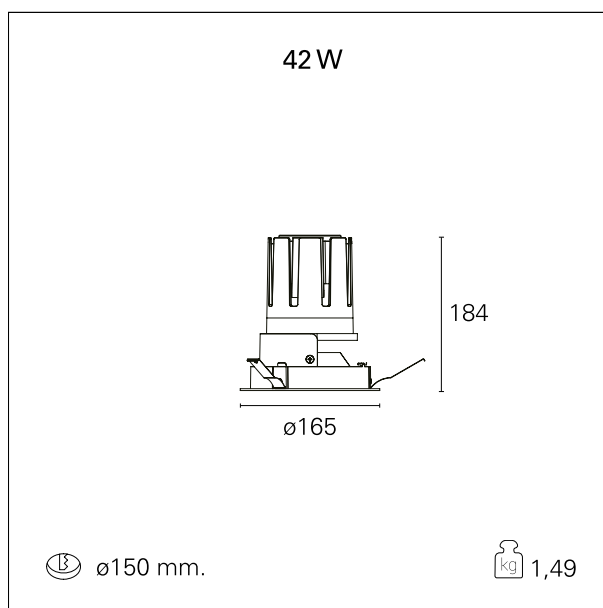

Nemo Fix - rounded

RTL21237DM - white ring / mirror reflector - 42 W / 3000 K / CRI > 90

DESCRIZIONE

Quattro aperture di fascio con cut-off di 38° e versioni fino a UGR<17 permettono di ottenere il giusto equilibrio fra controllo delle luminanze e diffusione della luce. I moduli illuminanti sono tutti equipaggiati con led di ultima generazione con CRI > 90 e SDCM < 3. I riflettori secondari intercambiabili disponibili in cinque diverse finiture estetiche permettono di caratterizzare l'impianto anche successivamente alla prima installazione. Il cavetto di sicurezza in dotazione evita la caduta accidentale e il sistema di connessione al driver di tipo "fast plug" permette un'installazione rapida e sicura. Versione Nemo ADJ per luce di accento con orientabilità di 350° sul piano orizzontale e di 30° sul piano verticale. Nemo Fix per l'illuminazione verticale per il controllo dell'abbagliamento diretto e luce sfumata ai bordi del fascio.

switch 1...10V / Push

CARATTERISTICHE APPARECCHIO

tipo di installazione	Trimmed
materiale	Alluminio
colore	Bianco / Speculare
potenza	42 W
lumen output - emissione diretta	3792 lm
lumen output - emissione totale	3792 lm
efficacia	90 lm/W
diametro	ø 165 mm.
dimensioni	h 184 mm.
peso netto	1,49 kg.

CARATTERISTICHE ELETTRICHE

alimentazione	220÷240 V
tipo di alimentazione	1...10V / Push
classe di isolamento	Classe II

CARATTERISTICHE MECCANICHE

Nemo Fix - rounded

RTL21237DM - white ring / mirror reflector - 42 W / 3000 K / CRI > 90

IP apparecchio	\
IP vano ottico	IP40
IP vano incassato	IP20
IK	IK02

DIMENSIONI FORO D'INCASSO

diametro foro incasso **ø 150 mm.**

CLASSIFICAZIONE ENERGETICA

Le lampade di questo dispositivo non sono sostituibili.