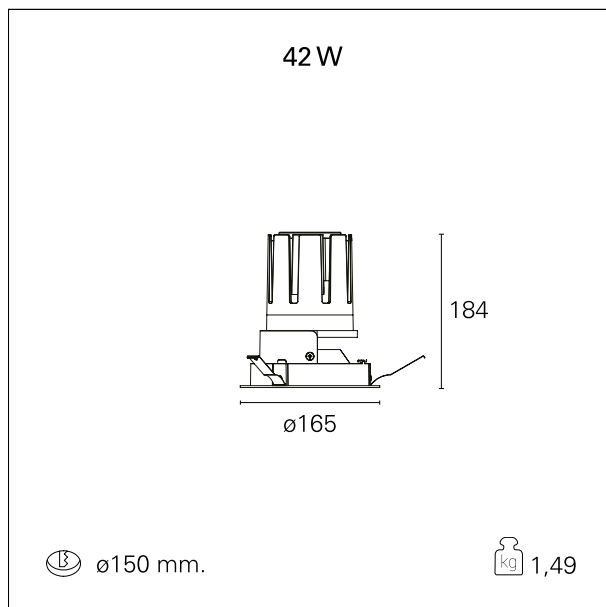

Nemo Fix - rounded

RTL21237 - white ring / mirror reflector - 42 W / 3000 K / CRI > 90

DESCRIZIONE

Quattro aperture di fascio con cut-off di 38° e versioni fino a UGR<17 permettono di ottenere il giusto equilibrio fra controllo delle luminanze e diffusione della luce. I moduli illuminanti sono tutti equipaggiati con led di ultima generazione con CRI > 90 e SDCM < 3. I riflettori secondari intercambiabili disponibili in cinque diverse finiture estetiche permettono di caratterizzare l'impianto anche successivamente alla prima installazione. Il cavetto di sicurezza in dotazione evita la caduta accidentale e il sistema di connessione al driver di tipo "fast plug" permette un'installazione rapida e sicura. Versione Nemo ADJ per luce di accento con orientabilità di 350° sul piano orizzontale e di 30° sul piano verticale. Nemo Fix per l'illuminazione verticale per il controllo dell'abbagliamento diretto e luce sfumata ai bordi del fascio.

switch On / Off

CARATTERISTICHE APPARECCHIO

tipo di installazione	Trimmed
materiale	Alluminio
colore	Bianco / Speculare
potenza	42 W
lumen output - emissione diretta	3792 lm
lumen output - emissione totale	3792 lm
efficacia	90 lm/W
diámetro	ø 165 mm.
dimensioni	h 184 mm.
peso netto	1,49 kg.

CARATTERISTICHE ELETTRICHE

alimentazione	220÷240 V
tipo di alimentazione	On / Off
classe di isolamento	Classe II

CARATTERISTICHE MECCANICHE

Nemo Fix - rounded

RTL21237 - white ring / mirror reflector - 42 W / 3000 K / CRI > 90

IP apparecchio	\
IP vano ottico	IP40
IP vano incassato	IP20
IK	IK02

DIMENSIONI FORO D'INCASSO

diametro foro incasso **ø 150 mm.**

CLASSIFICAZIONE ENERGETICA

Questo dispositivo è munito di lampade a LED integrate.