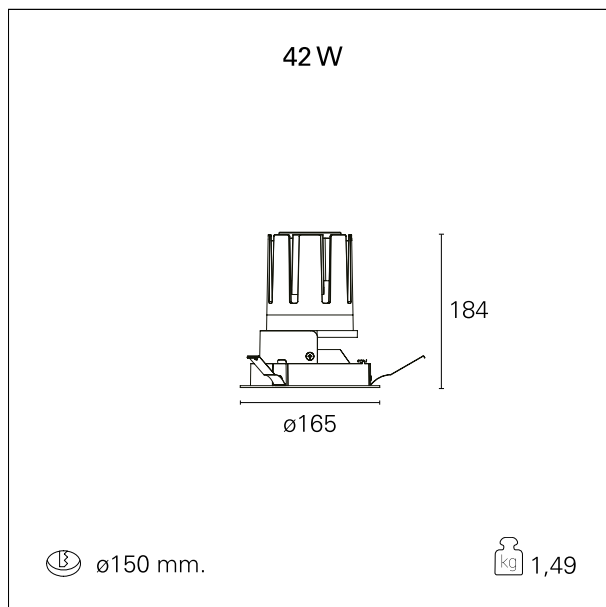

Nemo Fix - rounded

RTL21238CA - white ring / mirror reflector - 42 W / 4000 K / CRI > 90

DESCRIZIONE

Quattro aperture di fascio con cut-off di 38° e versioni fino a UGR<17 permettono di ottenere il giusto equilibrio fra controllo delle luminanze e diffusione della luce. I moduli illuminanti sono tutti equipaggiati con led di ultima generazione con CRI > 90 e SDCM < 3. I riflettori secondari intercambiabili disponibili in cinque diverse finiture estetiche permettono di caratterizzare l'impianto anche successivamente alla prima installazione. Il cavetto di sicurezza in dotazione evita la caduta accidentale e il sistema di connessione al driver di tipo "fast plug" permette un'installazione rapida e sicura. Versione Nemo ADJ per luce di accento con orientabilità di 350° sul piano orizzontale e di 30° sul piano verticale. Nemo Fix per l'illuminazione verticale per il controllo dell'abbagliamento diretto e luce sfumata ai bordi del fascio.

switch

Casambi

CARATTERISTICHE APPARECCHIO

tipo di installazione	Trimmed
materiale	Alluminio
colore	Bianco / Speculare
potenza	42 W
lumen output - emissione diretta	3864 lm
lumen output - emissione totale	3864 lm
efficacia	92 lm/W
diametro	ø 165 mm.
dimensioni	h 184 mm.
peso netto	1,49 kg.

CARATTERISTICHE ELETTRICHE

alimentazione	220÷240 V
tipo di alimentazione	Casambi
classe di isolamento	Classe II

CARATTERISTICHE MECCANICHE

Nemo Fix - rounded

RTL21238CA - white ring / mirror reflector - 42 W / 4000 K / CRI > 90

IP apparecchio	\
IP vano ottico	IP40
IP vano incassato	IP20
IK	IK02

DIMENSIONI FORO D'INCASSO

diametro foro incasso **ø 150 mm.**

CLASSIFICAZIONE ENERGETICA

Le lampade di questo dispositivo non sono sostituibili.