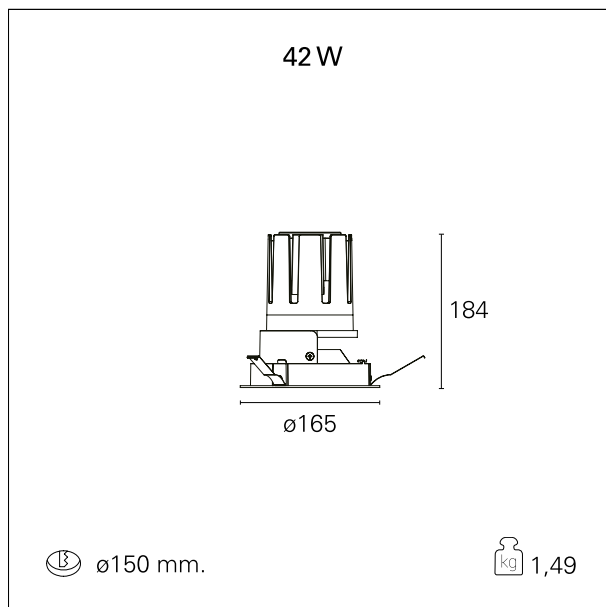

Nemo Fix - rounded

RTL21238DA - white ring / mirror reflector - 42 W / 4000 K / CRI > 90

DESCRIZIONE

Quattro aperture di fascio con cut-off di 38° e versioni fino a UGR<17 permettono di ottenere il giusto equilibrio fra controllo delle luminanze e diffusione della luce. I moduli illuminanti sono tutti equipaggiati con led di ultima generazione con CRI > 90 e SDCM < 3. I riflettori secondari intercambiabili disponibili in cinque diverse finiture estetiche permettono di caratterizzare l'impianto anche successivamente alla prima installazione. Il cavetto di sicurezza in dotazione evita la caduta accidentale e il sistema di connessione al driver di tipo "fast plug" permette un'installazione rapida e sicura. Versione Nemo ADJ per luce di accento con orientabilità di 350° sul piano orizzontale e di 30° sul piano verticale. Nemo Fix per l'illuminazione verticale per il controllo dell'abbagliamento diretto e luce sfumata ai bordi del fascio.

switch

DALI

CARATTERISTICHE APPARECCHIO

tipo di installazione	Trimmed
materiale	Alluminio
colore	Bianco / Speculare
potenza	42 W
lumen output - emissione diretta	3864 lm
lumen output - emissione totale	3864 lm
efficacia	92 lm/W
diámetro	ø 165 mm.
dimensioni	h 184 mm.
peso netto	1,49 kg.

CARATTERISTICHE ELETTRICHE

alimentazione	220÷240 V
tipo di alimentazione	DALI
classe di isolamento	Classe II

CARATTERISTICHE MECCANICHE

Nemo Fix - rounded

RTL21238DA - white ring / mirror reflector - 42 W / 4000 K / CRI > 90

IP apparecchio	\
IP vano ottico	IP40
IP vano incassato	IP20
IK	IK02

DIMENSIONI FORO D'INCASSO

diametro foro incasso **ø 150 mm.**

CLASSIFICAZIONE ENERGETICA

Questo dispositivo è munito di lampade a LED integrate.