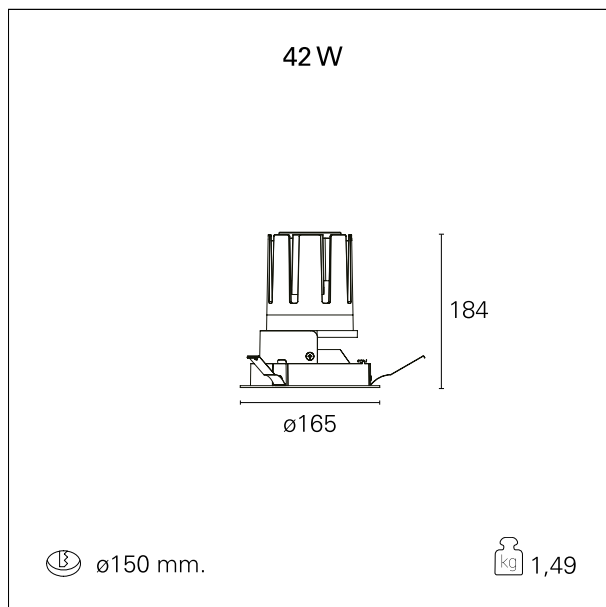

Nemo Fix - rounded

RTL21239CA - white ring / mirror reflector - 42 W / 3000 K / CRI > 90

DESCRIZIONE

Quattro aperture di fascio con cut-off di 38° e versioni fino a UGR<17 permettono di ottenere il giusto equilibrio fra controllo delle luminanze e diffusione della luce. I moduli illuminanti sono tutti equipaggiati con led di ultima generazione con CRI > 90 e SDCM < 3. I riflettori secondari intercambiabili disponibili in cinque diverse finiture estetiche permettono di caratterizzare l'impianto anche successivamente alla prima installazione. Il cavetto di sicurezza in dotazione evita la caduta accidentale e il sistema di connessione al driver di tipo "fast plug" permette un'installazione rapida e sicura. Versione Nemo ADJ per luce di accento con orientabilità di 350° sul piano orizzontale e di 30° sul piano verticale. Nemo Fix per l'illuminazione verticale per il controllo dell'abbagliamento diretto e luce sfumata ai bordi del fascio.

switch

Casambi

CARATTERISTICHE APPARECCHIO

tipo di installazione	Trimmed
materiale	Alluminio
colore	Bianco / Speculare
potenza	42 W
lumen output - emissione diretta	3798 lm
lumen output - emissione totale	3798 lm
efficacia	90 lm/W
diámetro	ø 165 mm.
dimensioni	h 184 mm.
peso netto	1,49 kg.

CARATTERISTICHE ELETTRICHE

alimentazione	220÷240 V
tipo di alimentazione	Casambi
classe di isolamento	Classe II

CARATTERISTICHE MECCANICHE

Nemo Fix - rounded

RTL21239CA - white ring / mirror reflector - 42 W / 3000 K / CRI > 90

IP apparecchio	\
IP vano ottico	IP40
IP vano incassato	IP20
IK	IK02

DIMENSIONI FORO D'INCASSO

diametro foro incasso **ø 150 mm.**

CLASSIFICAZIONE ENERGETICA

Le lampade di questo dispositivo non sono sostituibili.