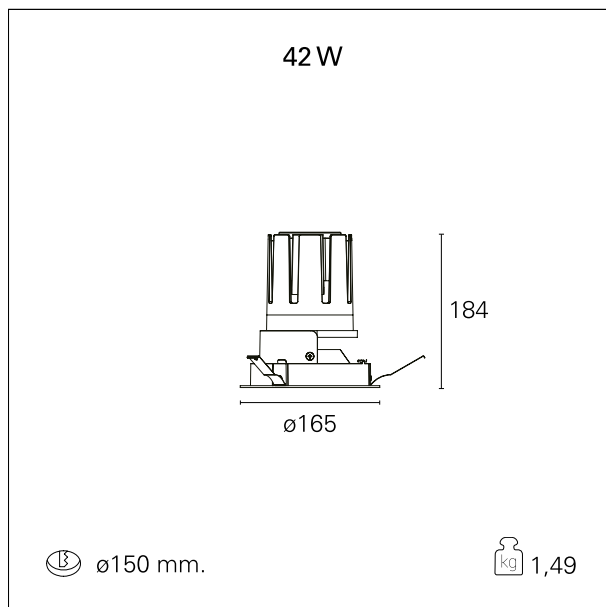

Nemo Fix - rounded

RTL21239DA - white ring / mirror reflector - 42 W / 3000 K / CRI > 90

DESCRIZIONE

Quattro aperture di fascio con cut-off di 38° e versioni fino a UGR<17 permettono di ottenere il giusto equilibrio fra controllo delle luminanze e diffusione della luce. I moduli illuminanti sono tutti equipaggiati con led di ultima generazione con CRI > 90 e SDCM < 3. I riflettori secondari intercambiabili disponibili in cinque diverse finiture estetiche permettono di caratterizzare l'impianto anche successivamente alla prima installazione. Il cavetto di sicurezza in dotazione evita la caduta accidentale e il sistema di connessione al driver di tipo "fast plug" permette un'installazione rapida e sicura. Versione Nemo ADJ per luce di accento con orientabilità di 350° sul piano orizzontale e di 30° sul piano verticale. Nemo Fix per l'illuminazione verticale per il controllo dell'abbagliamento diretto e luce sfumata ai bordi del fascio.

switch

DALI

CARATTERISTICHE APPARECCHIO

tipo di installazione	Trimmed
materiale	Alluminio
colore	Bianco / Speculare
potenza	42 W
lumen output - emissione diretta	3798 lm
lumen output - emissione totale	3798 lm
efficacia	90 lm/W
diametro	ø 165 mm.
dimensioni	h 184 mm.
peso netto	1,49 kg.

CARATTERISTICHE ELETTRICHE

alimentazione	220÷240 V
tipo di alimentazione	DALI
classe di isolamento	Classe II

CARATTERISTICHE MECCANICHE

Nemo Fix - rounded

RTL21239DA - white ring / mirror reflector - 42 W / 3000 K / CRI > 90

IP apparecchio	\
IP vano ottico	IP40
IP vano incassato	IP20
IK	IK02

DIMENSIONI FORO D'INCASSO

diametro foro incasso **ø 150 mm.**

CLASSIFICAZIONE ENERGETICA

Le lampade di questo dispositivo non sono sostituibili.