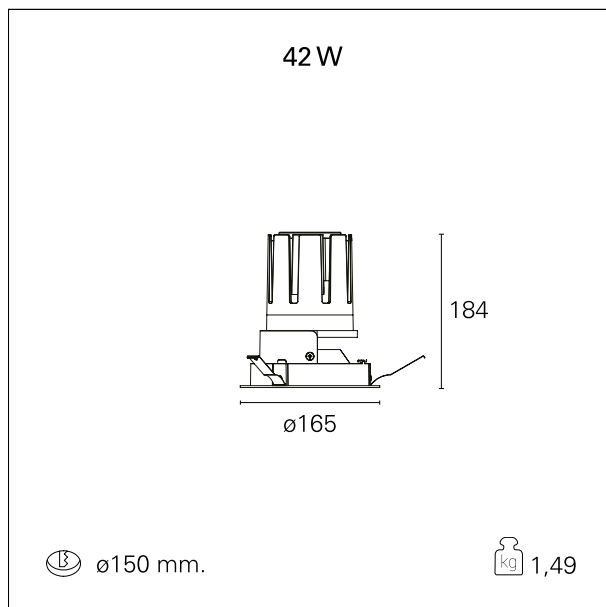

Nemo Fix - rounded

RTL21239DM - white ring / mirror reflector - 42 W / 3000 K / CRI > 90

DESCRIZIONE

Quattro aperture di fascio con cut-off di 38° e versioni fino a UGR<17 permettono di ottenere il giusto equilibrio fra controllo delle luminanze e diffusione della luce. I moduli illuminanti sono tutti equipaggiati con led di ultima generazione con CRI > 90 e SDCM < 3. I riflettori secondari intercambiabili disponibili in cinque diverse finiture estetiche permettono di caratterizzare l'impianto anche successivamente alla prima installazione. Il cavetto di sicurezza in dotazione evita la caduta accidentale e il sistema di connessione al driver di tipo "fast plug" permette un'installazione rapida e sicura. Versione Nemo ADJ per luce di accento con orientabilità di 350° sul piano orizzontale e di 30° sul piano verticale. Nemo Fix per l'illuminazione verticale per il controllo dell'abbagliamento diretto e luce sfumata ai bordi del fascio.

switch 1...10V / Push

CARATTERISTICHE APPARECCHIO

tipo di installazione	Trimmed
materiale	Alluminio
colore	Bianco / Speculare
potenza	42 W
lumen output - emissione diretta	3798 lm
lumen output - emissione totale	3798 lm
efficacia	90 lm/W
diámetro	ø 165 mm.
dimensioni	h 184 mm.
peso netto	1,49 kg.

CARATTERISTICHE ELETTRICHE

alimentazione	220÷240 V
tipo di alimentazione	1...10V / Push
classe di isolamento	Classe II

CARATTERISTICHE MECCANICHE

Nemo Fix - rounded

RTL21239DM - white ring / mirror reflector - 42 W / 3000 K / CRI > 90

IP apparecchio	\
IP vano ottico	IP40
IP vano incassato	IP20
IK	IK02

DIMENSIONI FORO D'INCASSO

diametro foro incasso **ø 150 mm.**

CLASSIFICAZIONE ENERGETICA

Le lampade di questo dispositivo non sono sostituibili.