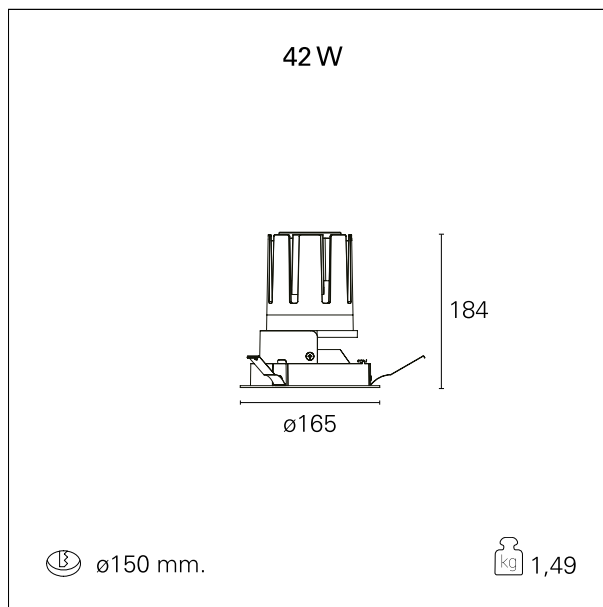

Nemo Fix - rounded

RTL21239PD - white ring / mirror reflector - 42 W / 3000 K / CRI > 90

DESCRIZIONE

Quattro aperture di fascio con cut-off di 38° e versioni fino a UGR<17 permettono di ottenere il giusto equilibrio fra controllo delle luminanze e diffusione della luce. I moduli illuminanti sono tutti equipaggiati con led di ultima generazione con CRI > 90 e SDCM < 3. I riflettori secondari intercambiabili disponibili in cinque diverse finiture estetiche permettono di caratterizzare l'impianto anche successivamente alla prima installazione. Il cavetto di sicurezza in dotazione evita la caduta accidentale e il sistema di connessione al driver di tipo "fast plug" permette un'installazione rapida e sicura. Versione Nemo ADJ per luce di accento con orientabilità di 350° sul piano orizzontale e di 30° sul piano verticale. Nemo Fix per l'illuminazione verticale per il controllo dell'abbagliamento diretto e luce sfumata ai bordi del fascio.

switch

Pan Digital

CARATTERISTICHE APPARECCHIO

tipo di installazione	Trimmed
materiale	Alluminio
colore	Bianco / Speculare
potenza	42 W
lumen output - emissione diretta	3798 lm
lumen output - emissione totale	3798 lm
efficacia	90 lm/W
diámetro	ø 165 mm.
dimensioni	h 184 mm.
peso netto	1,49 kg.

CARATTERISTICHE ELETTRICHE

alimentazione	220÷240 V
tipo di alimentazione	Pan Digital
classe di isolamento	Classe II

CARATTERISTICHE MECCANICHE

Nemo Fix - rounded

RTL21239PD - white ring / mirror reflector - 42 W / 3000 K / CRI > 90

IP apparecchio	\
IP vano ottico	IP40
IP vano incassato	IP20
IK	IK02

DIMENSIONI FORO D'INCASSO

diametro foro incasso **ø 150 mm.**

CLASSIFICAZIONE ENERGETICA

Le lampade di questo dispositivo non sono sostituibili.