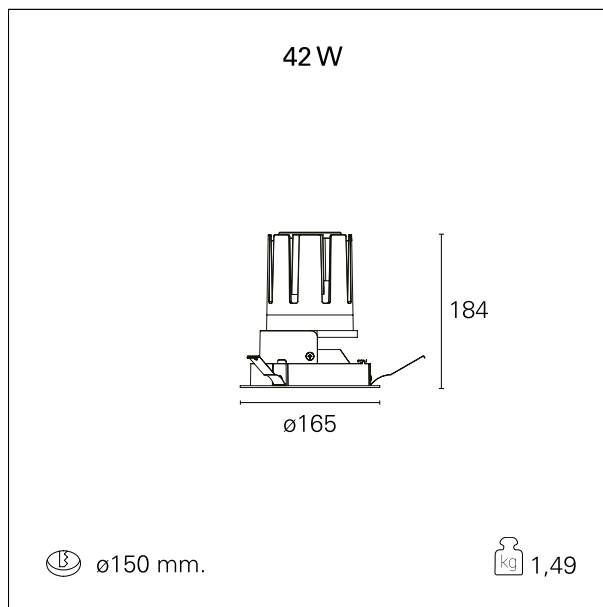

Nemo Fix - rounded

RTL21239 - white ring / mirror reflector - 42 W / 3000 K / CRI > 90

DESCRIZIONE

Quattro aperture di fascio con cut-off di 38° e versioni fino a UGR<17 permettono di ottenere il giusto equilibrio fra controllo delle luminanze e diffusione della luce. I moduli illuminanti sono tutti equipaggiati con led di ultima generazione con CRI > 90 e SDCM < 3. I riflettori secondari intercambiabili disponibili in cinque diverse finiture estetiche permettono di caratterizzare l'impianto anche successivamente alla prima installazione. Il cavetto di sicurezza in dotazione evita la caduta accidentale e il sistema di connessione al driver di tipo "fast plug" permette un'installazione rapida e sicura. Versione Nemo ADJ per luce di accento con orientabilità di 350° sul piano orizzontale e di 30° sul piano verticale. Nemo Fix per l'illuminazione verticale per il controllo dell'abbagliamento diretto e luce sfumata ai bordi del fascio.

switch **On / Off**

CARATTERISTICHE APPARECCHIO

tipo di installazione	Trimmed
materiale	Alluminio
colore	Bianco / Speculare
potenza	42 W
lumen output - emissione diretta	3798 lm
lumen output - emissione totale	3798 lm
efficacia	90 lm/W
diametro	ø 165 mm.
dimensioni	h 184 mm.
peso netto	1,49 kg.

CARATTERISTICHE ELETTRICHE

alimentazione	220÷240 V
tipo di alimentazione	On / Off
classe di isolamento	Classe II

CARATTERISTICHE MECCANICHE

Nemo Fix - rounded

RTL21239 - white ring / mirror reflector - 42 W / 3000 K / CRI > 90

IP apparecchio	\
IP vano ottico	IP40
IP vano incassato	IP20
IK	IK02

DIMENSIONI FORO D'INCASSO

diametro foro incasso **ø 150 mm.**

CLASSIFICAZIONE ENERGETICA

Le lampade di questo dispositivo non sono sostituibili.