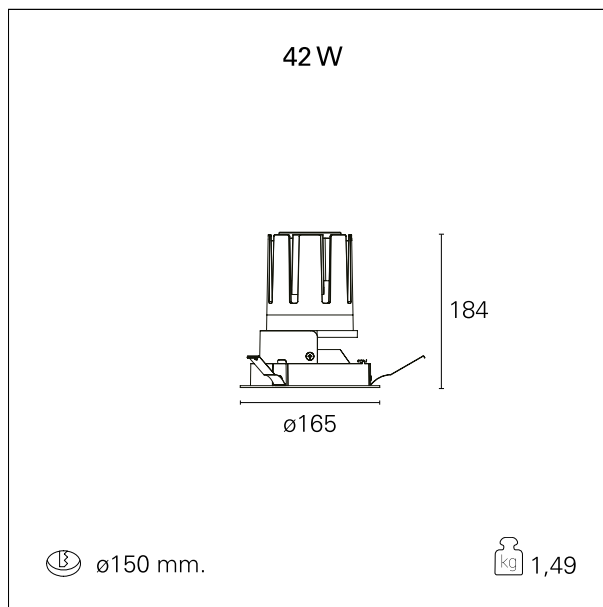

Nemo Fix - rounded

RTL21240CA - white ring / mirror reflector - 42 W / 4000 K / CRI > 90

DESCRIZIONE

Quattro aperture di fascio con cut-off di 38° e versioni fino a UGR<17 permettono di ottenere il giusto equilibrio fra controllo delle luminanze e diffusione della luce. I moduli illuminanti sono tutti equipaggiati con led di ultima generazione con CRI > 90 e SDCM < 3. I riflettori secondari intercambiabili disponibili in cinque diverse finiture estetiche permettono di caratterizzare l'impianto anche successivamente alla prima installazione. Il cavetto di sicurezza in dotazione evita la caduta accidentale e il sistema di connessione al driver di tipo "fast plug" permette un'installazione rapida e sicura. Versione Nemo ADJ per luce di accento con orientabilità di 350° sul piano orizzontale e di 30° sul piano verticale. Nemo Fix per l'illuminazione verticale per il controllo dell'abbagliamento diretto e luce sfumata ai bordi del fascio.

switch

Casambi

CARATTERISTICHE APPARECCHIO

tipo di installazione	Trimmed
materiale	Alluminio
colore	Bianco / Speculare
potenza	42 W
lumen output - emissione diretta	3878 lm
lumen output - emissione totale	3878 lm
efficacia	92 lm/W
diámetro	ø 165 mm.
dimensioni	h 184 mm.
peso netto	1,49 kg.

IP apparecchio	\
IP vano ottico	IP40
IP vano incassato	IP20
IK	IK02

DIMENSIONI FORO D'INCASSO

diametro foro incasso **ø 150 mm.**

CLASSIFICAZIONE ENERGETICA

Questo dispositivo è munito di lampade a LED integrate.