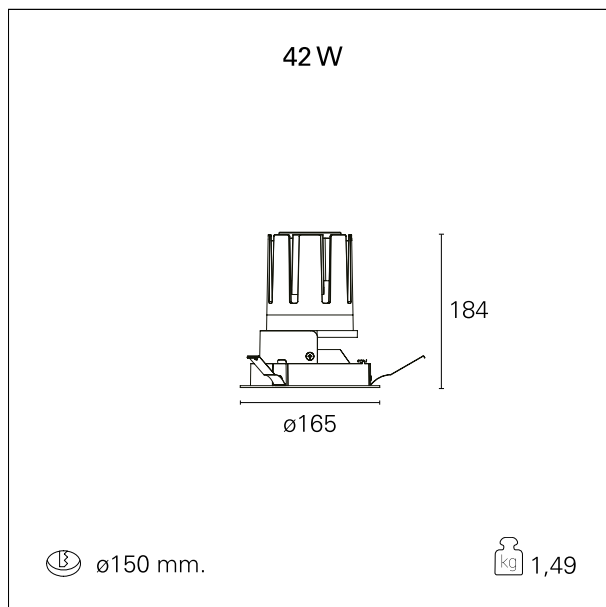

Nemo Fix - rounded

RTL21240DA - white ring / mirror reflector - 42 W / 4000 K / CRI > 90

DESCRIZIONE

Quattro aperture di fascio con cut-off di 38° e versioni fino a UGR<17 permettono di ottenere il giusto equilibrio fra controllo delle luminanze e diffusione della luce. I moduli illuminanti sono tutti equipaggiati con led di ultima generazione con CRI > 90 e SDCM < 3. I riflettori secondari intercambiabili disponibili in cinque diverse finiture estetiche permettono di caratterizzare l'impianto anche successivamente alla prima installazione. Il cavetto di sicurezza in dotazione evita la caduta accidentale e il sistema di connessione al driver di tipo "fast plug" permette un'installazione rapida e sicura. Versione Nemo ADJ per luce di accento con orientabilità di 350° sul piano orizzontale e di 30° sul piano verticale. Nemo Fix per l'illuminazione verticale per il controllo dell'abbagliamento diretto e luce sfumata ai bordi del fascio.

switch

DALI

CARATTERISTICHE APPARECCHIO

tipo di installazione	Trimmed
materiale	Alluminio
colore	Bianco / Speculare
potenza	42 W
lumen output - emissione diretta	3878 lm
lumen output - emissione totale	3878 lm
efficacia	92 lm/W
diametro	ø 165 mm.
dimensioni	h 184 mm.
peso netto	1,49 kg.

CARATTERISTICHE ELETTRICHE

alimentazione	220÷240 V
tipo di alimentazione	DALI
classe di isolamento	Classe II

CARATTERISTICHE MECCANICHE

Nemo Fix - rounded

RTL21240DA - white ring / mirror reflector - 42 W / 4000 K / CRI > 90

IP apparecchio	\
IP vano ottico	IP40
IP vano incassato	IP20
IK	IK02

DIMENSIONI FORO D'INCASSO

diametro foro incasso **ø 150 mm.**

CLASSIFICAZIONE ENERGETICA

Le lampade di questo dispositivo non sono sostituibili.