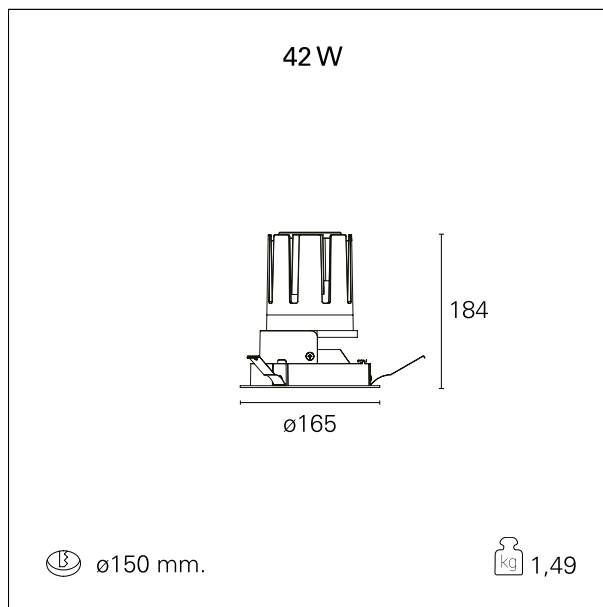

Nemo Fix - rounded

RTL21240DM - white ring / mirror reflector - 42 W / 4000 K / CRI > 90

DESCRIZIONE

Quattro aperture di fascio con cut-off di 38° e versioni fino a UGR<17 permettono di ottenere il giusto equilibrio fra controllo delle luminanze e diffusione della luce. I moduli illuminanti sono tutti equipaggiati con led di ultima generazione con CRI > 90 e SDCM < 3. I riflettori secondari intercambiabili disponibili in cinque diverse finiture estetiche permettono di caratterizzare l'impianto anche successivamente alla prima installazione. Il cavetto di sicurezza in dotazione evita la caduta accidentale e il sistema di connessione al driver di tipo "fast plug" permette un'installazione rapida e sicura. Versione Nemo ADJ per luce di accento con orientabilità di 350° sul piano orizzontale e di 30° sul piano verticale. Nemo Fix per l'illuminazione verticale per il controllo dell'abbagliamento diretto e luce sfumata ai bordi del fascio.

switch 1...10V / Push

CARATTERISTICHE APPARECCHIO

tipo di installazione	Trimmed
materiale	Alluminio
colore	Bianco / Speculare
potenza	42 W
lumen output - emissione diretta	3878 lm
lumen output - emissione totale	3878 lm
efficacia	92 lm/W
diametro	ø 165 mm.
dimensioni	h 184 mm.
peso netto	1,49 kg.

CARATTERISTICHE ELETTRICHE

alimentazione	220÷240 V
tipo di alimentazione	1...10V / Push
classe di isolamento	Classe II

CARATTERISTICHE MECCANICHE

Nemo Fix - rounded

RTL21240DM - white ring / mirror reflector - 42 W / 4000 K / CRI > 90

IP apparecchio	\
IP vano ottico	IP40
IP vano incassato	IP20
IK	IK02

DIMENSIONI FORO D'INCASSO

diametro foro incasso **ø 150 mm.**

CLASSIFICAZIONE ENERGETICA

Le lampade di questo dispositivo non sono sostituibili.