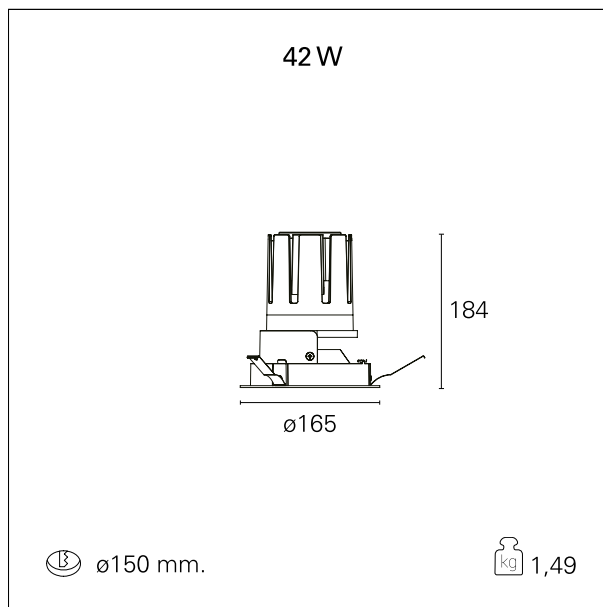

Nemo Fix - rounded

RTL21240PD - white ring / mirror reflector - 42 W / 4000 K / CRI > 90

DESCRIZIONE

Quattro aperture di fascio con cut-off di 38° e versioni fino a UGR<17 permettono di ottenere il giusto equilibrio fra controllo delle luminanze e diffusione della luce. I moduli illuminanti sono tutti equipaggiati con led di ultima generazione con CRI > 90 e SDCM < 3. I riflettori secondari intercambiabili disponibili in cinque diverse finiture estetiche permettono di caratterizzare l'impianto anche successivamente alla prima installazione. Il cavetto di sicurezza in dotazione evita la caduta accidentale e il sistema di connessione al driver di tipo "fast plug" permette un'installazione rapida e sicura. Versione Nemo ADJ per luce di accento con orientabilità di 350° sul piano orizzontale e di 30° sul piano verticale. Nemo Fix per l'illuminazione verticale per il controllo dell'abbagliamento diretto e luce sfumata ai bordi del fascio.

switch

Pan Digital

CARATTERISTICHE APPARECCHIO

tipo di installazione	Trimmed
materiale	Alluminio
colore	Bianco / Speculare
potenza	42 W
lumen output - emissione diretta	3878 lm
lumen output - emissione totale	3878 lm
efficacia	92 lm/W
diámetro	ø 165 mm.
dimensioni	h 184 mm.
peso netto	1,49 kg.

CARATTERISTICHE ELETTRICHE

alimentazione	220÷240 V
tipo di alimentazione	Pan Digital
classe di isolamento	Classe II

CARATTERISTICHE MECCANICHE

Nemo Fix - rounded

RTL21240PD - white ring / mirror reflector - 42 W / 4000 K / CRI > 90

IP apparecchio	\
IP vano ottico	IP40
IP vano incassato	IP20
IK	IK02

DIMENSIONI FORO D'INCASSO

diametro foro incasso **ø 150 mm.**

CLASSIFICAZIONE ENERGETICA

Le lampade di questo dispositivo non sono sostituibili.