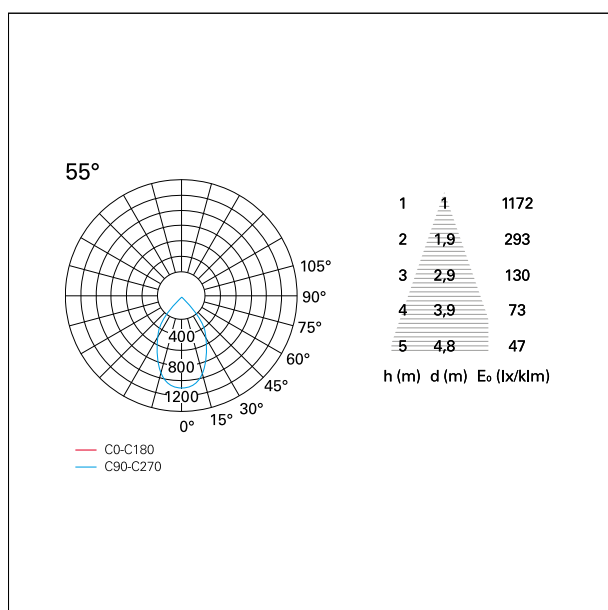

switch

Pan Digital

CARATTERISTICHE APPARECCHIO

tipo di installazione	Trimmed
materiale	Alluminio
colore	Bianco / Speculare
potenza	42 W
lumen output - emissione diretta	3878 lm
lumen output - emissione totale	3878 lm
efficacia	92 lm/W
diámetro	ø 165 mm.
dimensioni	h 184 mm.
peso netto	1,49 kg.

IP apparecchio	\
IP vano ottico	IP40
IP vano incassato	IP20
IK	IK02

DIMENSIONI FORO D'INCASSO

diametro foro incasso **ø 150 mm.**

CLASSIFICAZIONE ENERGETICA

Le lampade di questo dispositivo non sono sostituibili.

55°

55°

≤ 21

38°

FOTOMETRIA

GARANZIA

periodo

5 years