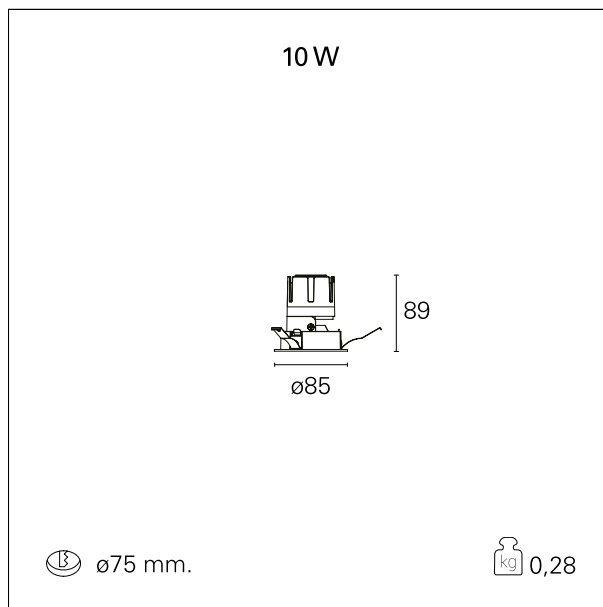

Nemo Fix - rounded

RTL21241CA - white ring / mirror reflector - 10 W / 2700 K / CRI > 90

DESCRIZIONE

Quattro aperture di fascio con cut-off di 38° e versioni fino a UGR<17 permettono di ottenere il giusto equilibrio fra controllo delle luminanze e diffusione della luce. I moduli illuminanti sono tutti equipaggiati con led di ultima generazione con CRI > 90 e SDCM < 3. I riflettori secondari intercambiabili disponibili in cinque diverse finiture estetiche permettono di caratterizzare l'impianto anche successivamente alla prima installazione. Il cavetto di sicurezza in dotazione evita la caduta accidentale e il sistema di connessione al driver di tipo "fast plug" permette un'installazione rapida e sicura. Versione Nemo ADJ per luce di accento con orientabilità di 350° sul piano orizzontale e di 30° sul piano verticale. Nemo Fix per l'illuminazione verticale per il controllo dell'abbagliamento diretto e luce sfumata ai bordi del fascio.

switch

Casambi

CARATTERISTICHE APPARECCHIO

tipo di installazione	Trimmed
materiale	Alluminio
colore	Bianco / Speculare
potenza	10 W
lumen output - emissione diretta	888 lm
lumen output - emissione totale	888 lm
efficacia	89 lm/W
diametro	ø 85 mm.
dimensioni	h 89 mm.
peso netto	0,28 kg.

IP apparecchio	\
IP vano ottico	IP40
IP vano incassato	IP20
IK	IK02

DIMENSIONI FORO D'INCASSO

diametro foro incasso **ø 75 mm.**

CLASSIFICAZIONE ENERGETICA

Le lampade di questo dispositivo non sono sostituibili.