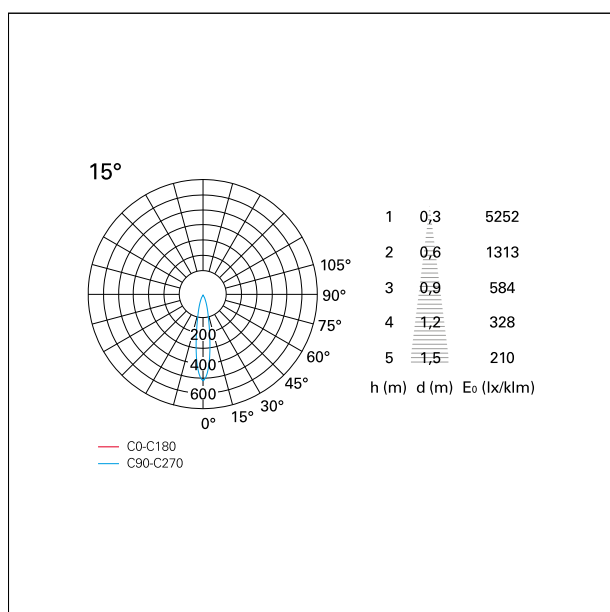

Nemo Fix - rounded

RTL21241CA - white ring / mirror reflector - 10 W / 2700 K / CRI > 90

effetto luminoso

ottica

apertura di fascio - diretta

UGR

cut-off

Proiettato

15°

15°

≤ 19

38°

FOTOMETRIA

GARANZIA

periodo

5 years