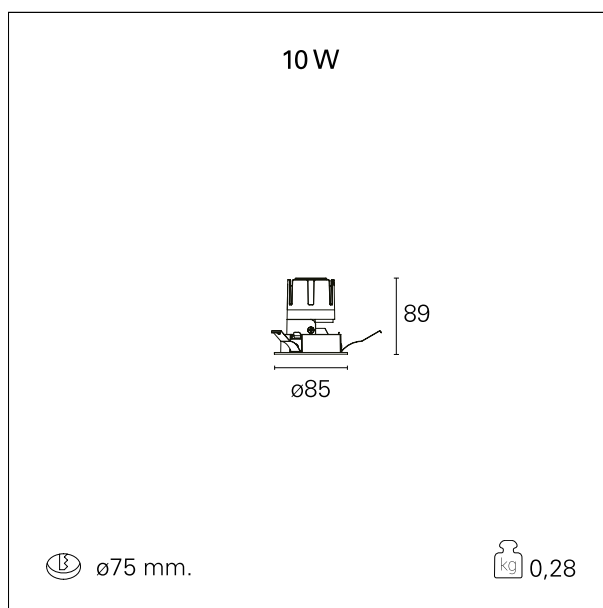

Nemo Fix - rounded

RTL21241DA - white ring / mirror reflector - 10 W / 2700 K / CRI > 90

DESCRIZIONE

Quattro aperture di fascio con cut-off di 38° e versioni fino a UGR<17 permettono di ottenere il giusto equilibrio fra controllo delle luminanze e diffusione della luce. I moduli illuminanti sono tutti equipaggiati con led di ultima generazione con CRI > 90 e SDCM < 3. I riflettori secondari intercambiabili disponibili in cinque diverse finiture estetiche permettono di caratterizzare l'impianto anche successivamente alla prima installazione. Il cavetto di sicurezza in dotazione evita la caduta accidentale e il sistema di connessione al driver di tipo "fast plug" permette un'installazione rapida e sicura. Versione Nemo ADJ per luce di accento con orientabilità di 350° sul piano orizzontale e di 30° sul piano verticale. Nemo Fix per l'illuminazione verticale per il controllo dell'abbagliamento diretto e luce sfumata ai bordi del fascio.

switch

DALI

CARATTERISTICHE APPARECCHIO

tipo di installazione	Trimmed
materiale	Alluminio
colore	Bianco / Speculare
potenza	10 W
lumen output - emissione diretta	888 lm
lumen output - emissione totale	888 lm
efficacia	89 lm/W
diametro	ø 85 mm.
dimensioni	h 89 mm.
peso netto	0,28 kg.

IP apparecchio	\
IP vano ottico	IP40
IP vano incassato	IP20
IK	IK02

DIMENSIONI FORO D'INCASSO

diametro foro incasso **ø 75 mm.**

CLASSIFICAZIONE ENERGETICA

Questo dispositivo è munito di lampade a LED integrate.