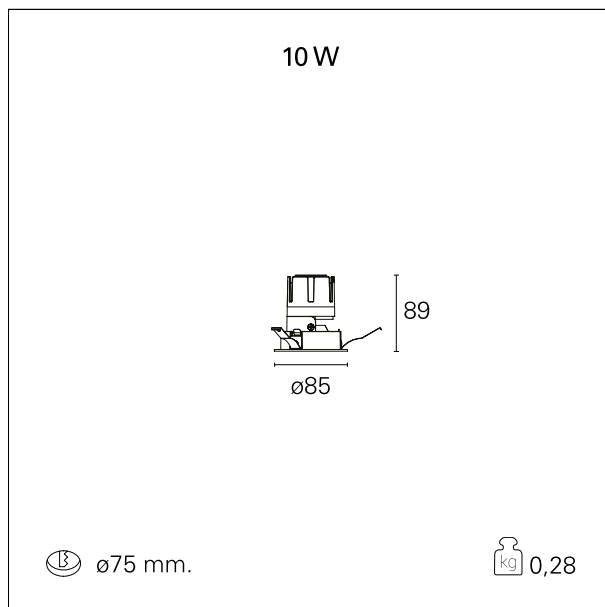

Nemo Fix - rounded

RTL21241 - white ring / mirror reflector - 10 W / 2700 K / CRI > 90

DESCRIZIONE

Quattro aperture di fascio con cut-off di 38° e versioni fino a UGR<17 permettono di ottenere il giusto equilibrio fra controllo delle luminanze e diffusione della luce. I moduli illuminanti sono tutti equipaggiati con led di ultima generazione con CRI > 90 e SDCM < 3. I riflettori secondari intercambiabili disponibili in cinque diverse finiture estetiche permettono di caratterizzare l'impianto anche successivamente alla prima installazione. Il cavetto di sicurezza in dotazione evita la caduta accidentale e il sistema di connessione al driver di tipo "fast plug" permette un'installazione rapida e sicura. Versione Nemo ADJ per luce di accento con orientabilità di 350° sul piano orizzontale e di 30° sul piano verticale. Nemo Fix per l'illuminazione verticale per il controllo dell'abbagliamento diretto e luce sfumata ai bordi del fascio.

switch

On / Off

CARATTERISTICHE APPARECCHIO

tipo di installazione	Trimmed
materiale	Alluminio
colore	Bianco / Speculare
potenza	10 W
lumen output - emissione diretta	888 lm
lumen output - emissione totale	888 lm
efficacia	89 lm/W
diametro	ø 85 mm.
dimensioni	h 89 mm.
peso netto	0,28 kg.

CARATTERISTICHE ELETTRICHE

alimentazione	220÷240 V
tipo di alimentazione	On / Off
classe di isolamento	Classe II

CARATTERISTICHE MECCANICHE

Nemo Fix - rounded

RTL21241 - white ring / mirror reflector - 10 W / 2700 K / CRI > 90

IP apparecchio	\
IP vano ottico	IP40
IP vano incassato	IP20
IK	IK02

DIMENSIONI FORO D'INCASSO

diametro foro incasso **ø 75 mm.**

CLASSIFICAZIONE ENERGETICA

Le lampade di questo dispositivo non sono sostituibili.