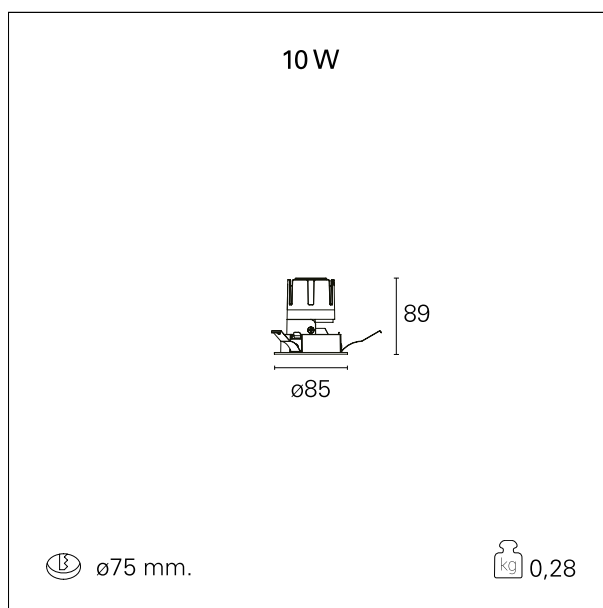

Nemo Fix - rounded

RTL21242DA - white ring / mirror reflector - 10 W / 2700 K / CRI > 90

DESCRIZIONE

Quattro aperture di fascio con cut-off di 38° e versioni fino a UGR<17 permettono di ottenere il giusto equilibrio fra controllo delle luminanze e diffusione della luce. I moduli illuminanti sono tutti equipaggiati con led di ultima generazione con CRI > 90 e SDCM < 3. I riflettori secondari intercambiabili disponibili in cinque diverse finiture estetiche permettono di caratterizzare l'impianto anche successivamente alla prima installazione. Il cavetto di sicurezza in dotazione evita la caduta accidentale e il sistema di connessione al driver di tipo "fast plug" permette un'installazione rapida e sicura. Versione Nemo ADJ per luce di accento con orientabilità di 350° sul piano orizzontale e di 30° sul piano verticale. Nemo Fix per l'illuminazione verticale per il controllo dell'abbagliamento diretto e luce sfumata ai bordi del fascio.

switch

DALI

CARATTERISTICHE APPARECCHIO

tipo di installazione	Trimmed
materiale	Alluminio
colore	Bianco / Speculare
potenza	10 W
lumen output - emissione diretta	894 lm
lumen output - emissione totale	894 lm
efficacia	90 lm/W
diametro	ø 85 mm.
dimensioni	h 89 mm.
peso netto	0,28 kg.

IP apparecchio	\
IP vano ottico	IP40
IP vano incassato	IP20
IK	IK02

DIMENSIONI FORO D'INCASSO

diametro foro incasso **ø 75 mm.**

CLASSIFICAZIONE ENERGETICA

Questo dispositivo è munito di lampade a LED integrate.