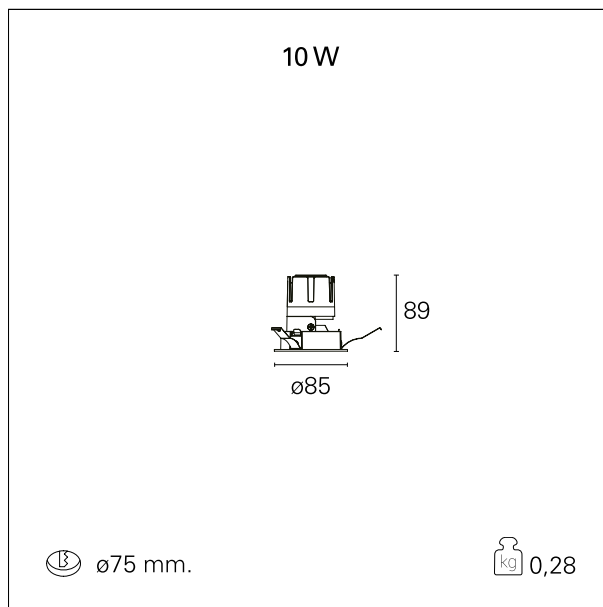

Nemo Fix - rounded

RTL21242PD - white ring / mirror reflector - 10 W / 2700 K / CRI > 90

DESCRIZIONE

Quattro aperture di fascio con cut-off di 38° e versioni fino a UGR<17 permettono di ottenere il giusto equilibrio fra controllo delle luminanze e diffusione della luce. I moduli illuminanti sono tutti equipaggiati con led di ultima generazione con CRI > 90 e SDCM < 3. I riflettori secondari intercambiabili disponibili in cinque diverse finiture estetiche permettono di caratterizzare l'impianto anche successivamente alla prima installazione. Il cavetto di sicurezza in dotazione evita la caduta accidentale e il sistema di connessione al driver di tipo "fast plug" permette un'installazione rapida e sicura. Versione Nemo ADJ per luce di accento con orientabilità di 350° sul piano orizzontale e di 30° sul piano verticale. Nemo Fix per l'illuminazione verticale per il controllo dell'abbagliamento diretto e luce sfumata ai bordi del fascio.

switch

Pan Digital

CARATTERISTICHE APPARECCHIO

tipo di installazione	Trimmed
materiale	Alluminio
colore	Bianco / Speculare
potenza	10 W
lumen output - emissione diretta	894 lm
lumen output - emissione totale	894 lm
efficacia	90 lm/W
diametro	ø 85 mm.
dimensioni	h 89 mm.
peso netto	0,28 kg.

CARATTERISTICHE ELETTRICHE

alimentazione	220÷240 V
tipo di alimentazione	Pan Digital
classe di isolamento	Classe II

CARATTERISTICHE MECCANICHE

Nemo Fix - rounded

RTL21242PD - white ring / mirror reflector - 10 W / 2700 K / CRI > 90

IP apparecchio	\
IP vano ottico	IP40
IP vano incassato	IP20
IK	IK02

DIMENSIONI FORO D'INCASSO

diametro foro incasso **ø 75 mm.**

CLASSIFICAZIONE ENERGETICA

Le lampade di questo dispositivo non sono sostituibili.