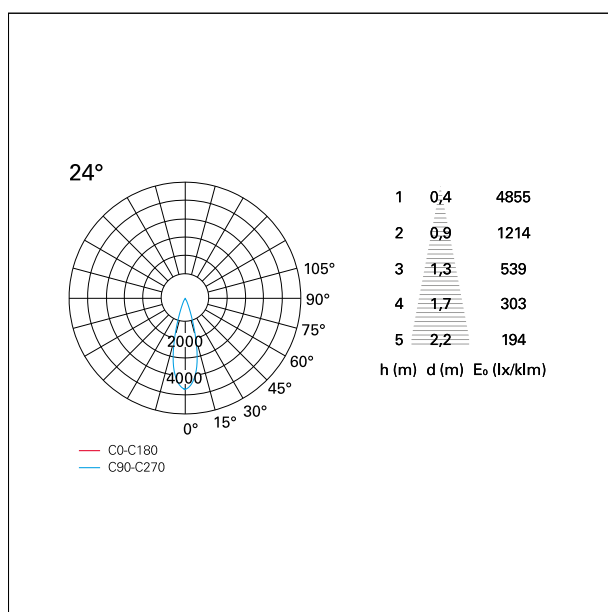

Nemo Fix - rounded

RTL21242PD - white ring / mirror reflector - 10 W / 2700 K / CRI > 90

effetto luminoso

ottica

apertura di fascio - diretta

UGR

cut-off

Proiettato

24°

24°

≤ 19

38°

FOTOMETRIA

GARANZIA

periodo

5 years