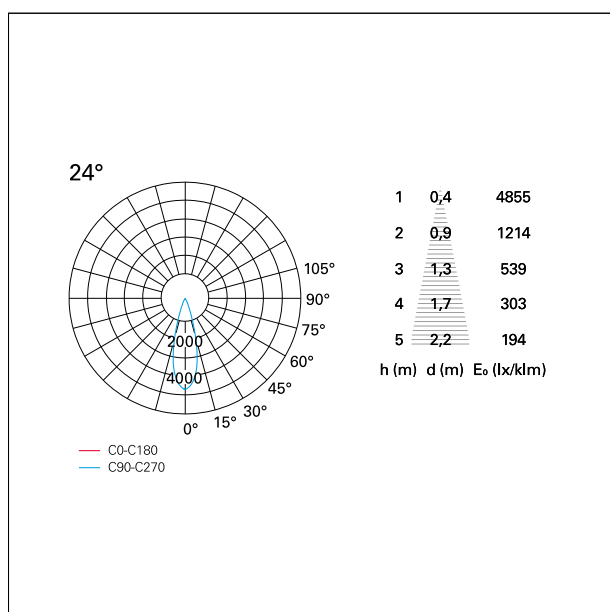

switch

On / Off

CARATTERISTICHE APPARECCHIO

tipo di installazione	Trimmed
materiale	Alluminio
colore	Bianco / Speculare
potenza	10 W
lumen output - emissione diretta	894 lm
lumen output - emissione totale	894 lm
efficacia	90 lm/W
diametro	ø 85 mm.
dimensioni	h 89 mm.
peso netto	0,28 kg.

IP apparecchio	\
IP vano ottico	IP40
IP vano incassato	IP20
IK	IK02

DIMENSIONI FORO D'INCASSO

diametro foro incasso **ø 75 mm.**

CLASSIFICAZIONE ENERGETICA

Questo dispositivo è munito di lampade a LED integrate.

Nemo Fix - rounded

RTL21242 - white ring / mirror reflector - 10 W / 2700 K / CRI > 90

effetto luminoso

ottica

apertura di fascio - diretta

UGR

cut-off

Proiettato

24°

24°

≤ 19

38°

FOTOMETRIA

GARANZIA

periodo

5 years