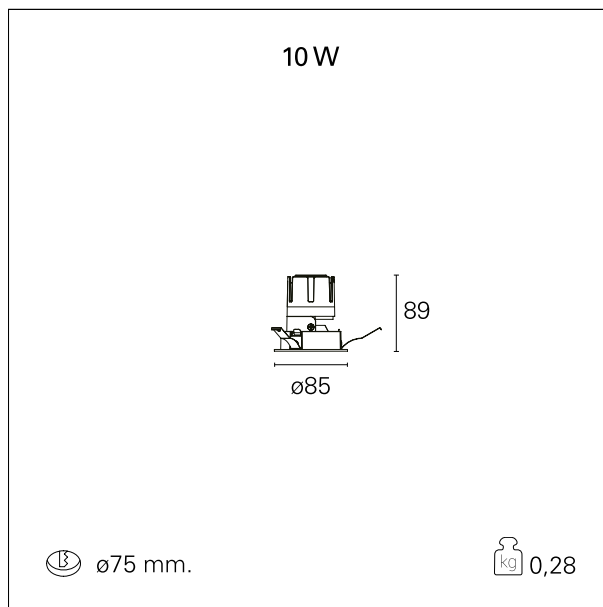

Nemo Fix - rounded

RTL21242 - white ring / mirror reflector - 10 W / 2700 K / CRI > 90

DESCRIZIONE

Quattro aperture di fascio con cut-off di 38° e versioni fino a UGR<17 permettono di ottenere il giusto equilibrio fra controllo delle luminanze e diffusione della luce. I moduli illuminanti sono tutti equipaggiati con led di ultima generazione con CRI > 90 e SDCM < 3. I riflettori secondari intercambiabili disponibili in cinque diverse finiture estetiche permettono di caratterizzare l'impianto anche successivamente alla prima installazione. Il cavetto di sicurezza in dotazione evita la caduta accidentale e il sistema di connessione al driver di tipo "fast plug" permette un'installazione rapida e sicura. Versione Nemo ADJ per luce di accento con orientabilità di 350° sul piano orizzontale e di 30° sul piano verticale. Nemo Fix per l'illuminazione verticale per il controllo dell'abbagliamento diretto e luce sfumata ai bordi del fascio.

switch

On / Off

CARATTERISTICHE APPARECCHIO

tipo di installazione	Trimmed
materiale	Alluminio
colore	Bianco / Speculare
potenza	10 W
lumen output - emissione diretta	894 lm
lumen output - emissione totale	894 lm
efficacia	90 lm/W
diametro	ø 85 mm.
dimensioni	h 89 mm.
peso netto	0,28 kg.

CARATTERISTICHE ELETTRICHE

alimentazione	220÷240 V
tipo di alimentazione	On / Off
classe di isolamento	Classe II

CARATTERISTICHE MECCANICHE

Nemo Fix - rounded

RTL21242 - white ring / mirror reflector - 10 W / 2700 K / CRI > 90

IP apparecchio	\
IP vano ottico	IP40
IP vano incassato	IP20
IK	IK02

DIMENSIONI FORO D'INCASSO

diametro foro incasso **ø 75 mm.**

CLASSIFICAZIONE ENERGETICA

Questo dispositivo è munito di lampade a LED integrate.