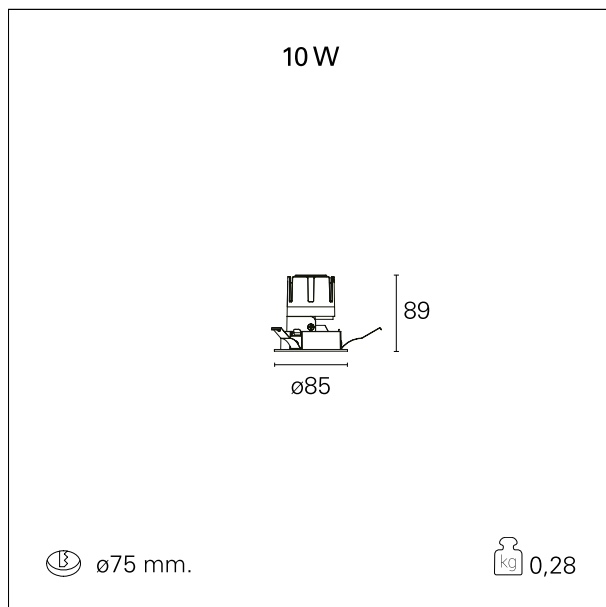

Nemo Fix - rounded

RTL21243DM - white ring / mirror reflector - 10 W / 2700 K / CRI > 90

DESCRIZIONE

Quattro aperture di fascio con cut-off di 38° e versioni fino a UGR<17 permettono di ottenere il giusto equilibrio fra controllo delle luminanze e diffusione della luce. I moduli illuminanti sono tutti equipaggiati con led di ultima generazione con CRI > 90 e SDCM < 3. I riflettori secondari intercambiabili disponibili in cinque diverse finiture estetiche permettono di caratterizzare l'impianto anche successivamente alla prima installazione. Il cavetto di sicurezza in dotazione evita la caduta accidentale e il sistema di connessione al driver di tipo "fast plug" permette un'installazione rapida e sicura. Versione Nemo ADJ per luce di accento con orientabilità di 350° sul piano orizzontale e di 30° sul piano verticale. Nemo Fix per l'illuminazione verticale per il controllo dell'abbagliamento diretto e luce sfumata ai bordi del fascio.

switch 1...10V / Push

CARATTERISTICHE APPARECCHIO

tipo di installazione	Trimmed
materiale	Alluminio
colore	Bianco / Speculare
potenza	10 W
lumen output - emissione diretta	896 lm
lumen output - emissione totale	896 lm
efficacia	90 lm/W
diametro	ø 85 mm.
dimensioni	h 89 mm.
peso netto	0,28 kg.

CARATTERISTICHE ELETTRICHE

alimentazione	220÷240 V
tipo di alimentazione	1...10V / Push
classe di isolamento	Classe II

CARATTERISTICHE MECCANICHE

Nemo Fix - rounded

RTL21243DM - white ring / mirror reflector - 10 W / 2700 K / CRI > 90

IP apparecchio	\
IP vano ottico	IP40
IP vano incassato	IP20
IK	IK02

DIMENSIONI FORO D'INCASSO

diametro foro incasso **ø 75 mm.**

CLASSIFICAZIONE ENERGETICA

Le lampade di questo dispositivo non sono sostituibili.