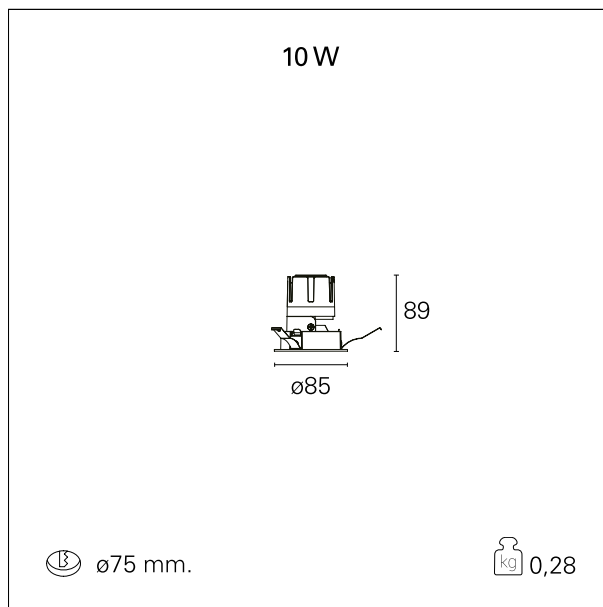

Nemo Fix - rounded

RTL21243PD - white ring / mirror reflector - 10 W / 2700 K / CRI > 90

DESCRIZIONE

Quattro aperture di fascio con cut-off di 38° e versioni fino a UGR<17 permettono di ottenere il giusto equilibrio fra controllo delle luminanze e diffusione della luce. I moduli illuminanti sono tutti equipaggiati con led di ultima generazione con CRI > 90 e SDCM < 3. I riflettori secondari intercambiabili disponibili in cinque diverse finiture estetiche permettono di caratterizzare l'impianto anche successivamente alla prima installazione. Il cavetto di sicurezza in dotazione evita la caduta accidentale e il sistema di connessione al driver di tipo "fast plug" permette un'installazione rapida e sicura. Versione Nemo ADJ per luce di accento con orientabilità di 350° sul piano orizzontale e di 30° sul piano verticale. Nemo Fix per l'illuminazione verticale per il controllo dell'abbagliamento diretto e luce sfumata ai bordi del fascio.

switch

Pan Digital

CARATTERISTICHE APPARECCHIO

tipo di installazione	Trimmed
materiale	Alluminio
colore	Bianco / Speculare
potenza	10 W
lumen output - emissione diretta	896 lm
lumen output - emissione totale	896 lm
efficacia	90 lm/W
diametro	ø 85 mm.
dimensioni	h 89 mm.
peso netto	0,28 kg.

CARATTERISTICHE ELETTRICHE

alimentazione	220÷240 V
tipo di alimentazione	Pan Digital
classe di isolamento	Classe II

CARATTERISTICHE MECCANICHE

Nemo Fix - rounded

RTL21243PD - white ring / mirror reflector - 10 W / 2700 K / CRI > 90

IP apparecchio	\
IP vano ottico	IP40
IP vano incassato	IP20
IK	IK02

DIMENSIONI FORO D'INCASSO

diametro foro incasso **ø 75 mm.**

CLASSIFICAZIONE ENERGETICA

Questo dispositivo è munito di lampade a LED integrate.