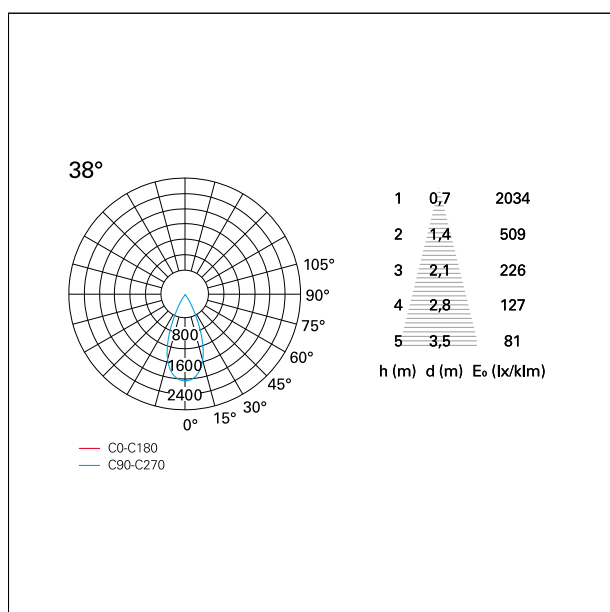

Nemo Fix - rounded

RTL21243PD - white ring / mirror reflector - 10 W / 2700 K / CRI > 90

effetto luminoso

ottica

apertura di fascio - diretta

UGR

cut-off

Proiettato

38°

38°

≤ 19

38°

FOTOMETRIA

GARANZIA

periodo

5 years