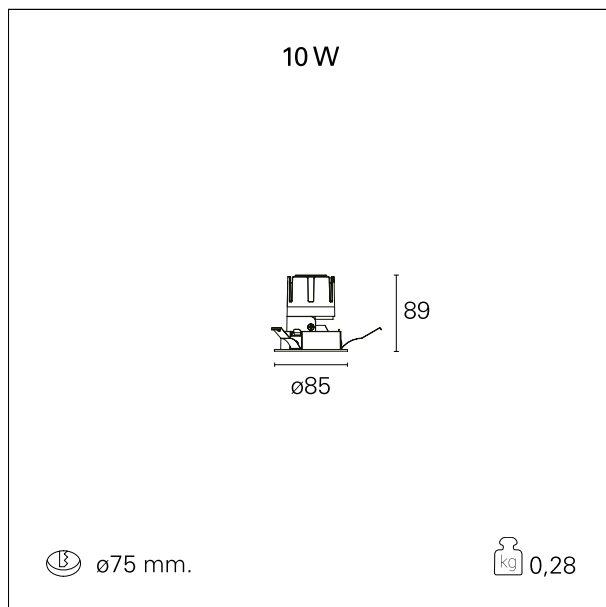

### Nemo Fix - rounded

RTL21243 - white ring / mirror reflector - 10 W / 2700 K / CRI > 90

#### CARATTERISTICHE APPARECCHIO

tipo di installazione	<b>Trimmed</b>
materiale	<b>Alluminio</b>
colore	<b>Bianco / Speculare</b>
potenza	<b>10 W</b>
lumen output - emissione diretta	<b>896 lm</b>
lumen output - emissione totale	<b>896 lm</b>
efficacia	<b>90 lm/W</b>
diametro	<b>ø 85 mm.</b>
dimensioni	<b>h 89 mm.</b>
peso netto	<b>0,28 kg.</b>

### DIMENSIONI FORO D'INCASSO

diametro foro incasso **ø 75 mm.**