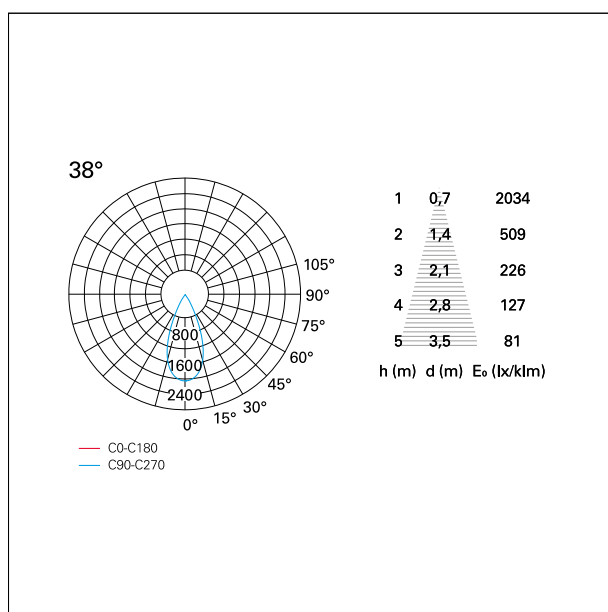

#### CARATTERISTICHE APPARECCHIO

tipo di installazione	<b>Trimmed</b>
materiale	<b>Alluminio</b>
colore	<b>Bianco / Speculare</b>
potenza	<b>10 W</b>
lumen output - emissione diretta	<b>896 lm</b>
lumen output - emissione totale	<b>896 lm</b>
efficacia	<b>90 lm/W</b>
diametro	<b>ø 85 mm.</b>
dimensioni	<b>h 89 mm.</b>
peso netto	<b>0,28 kg.</b>

### CARATTERISTICHE ILLUMINOTECNICHE

tipo di emissione	<b>Diretta</b>
-------------------	----------------

**38°**

**38°**

**≤ 19**

**38°**

### FOTOMETRIA