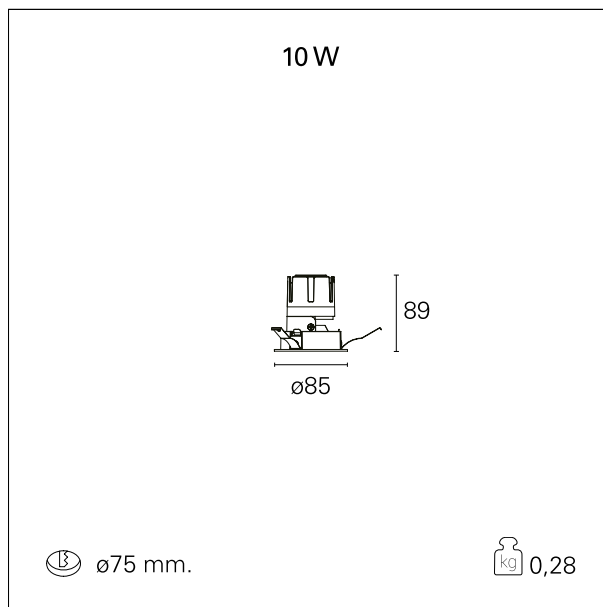

### Nemo Fix - rounded

RTL21244DM - white ring / mirror reflector - 10 W / 2700 K / CRI > 90

#### CARATTERISTICHE APPARECCHIO

tipo di installazione	Trimmed
materiale	Alluminio
colore	Bianco / Speculare
potenza	10 W
lumen output - emissione diretta	899 lm
lumen output - emissione totale	899 lm
efficacia	90 lm/W
diametro	ø 85 mm.
dimensioni	h 89 mm.
peso netto	0,28 kg.

### DIMENSIONI FORO D'INCASSO

diametro foro incasso **ø 75 mm.**