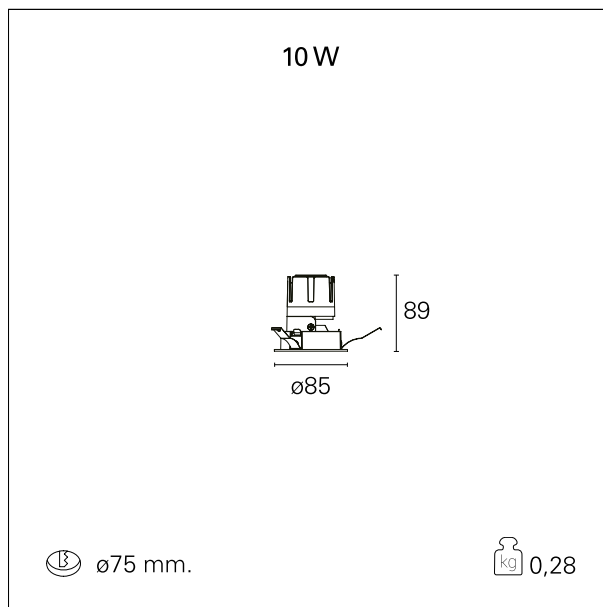

Nemo Fix - rounded

RTL21244PD - white ring / mirror reflector - 10 W / 2700 K / CRI > 90

DESCRIZIONE

Quattro aperture di fascio con cut-off di 38° e versioni fino a UGR<17 permettono di ottenere il giusto equilibrio fra controllo delle luminanze e diffusione della luce. I moduli illuminanti sono tutti equipaggiati con led di ultima generazione con CRI > 90 e SDCM < 3. I riflettori secondari intercambiabili disponibili in cinque diverse finiture estetiche permettono di caratterizzare l'impianto anche successivamente alla prima installazione. Il cavetto di sicurezza in dotazione evita la caduta accidentale e il sistema di connessione al driver di tipo "fast plug" permette un'installazione rapida e sicura. Versione Nemo ADJ per luce di accento con orientabilità di 350° sul piano orizzontale e di 30° sul piano verticale. Nemo Fix per l'illuminazione verticale per il controllo dell'abbagliamento diretto e luce sfumata ai bordi del fascio.

switch

Pan Digital

CARATTERISTICHE APPARECCHIO

tipo di installazione	Trimmed
materiale	Alluminio
colore	Bianco / Speculare
potenza	10 W
lumen output - emissione diretta	899 lm
lumen output - emissione totale	899 lm
efficacia	90 lm/W
diametro	ø 85 mm.
dimensioni	h 89 mm.
peso netto	0,28 kg.

CARATTERISTICHE ELETTRICHE

alimentazione	220÷240 V
tipo di alimentazione	Pan Digital
classe di isolamento	Classe II

CARATTERISTICHE MECCANICHE

Nemo Fix - rounded

RTL21244PD - white ring / mirror reflector - 10 W / 2700 K / CRI > 90

IP apparecchio	\
IP vano ottico	IP40
IP vano incassato	IP20
IK	IK02

DIMENSIONI FORO D'INCASSO

diametro foro incasso **ø 75 mm.**

CLASSIFICAZIONE ENERGETICA

Le lampade di questo dispositivo non sono sostituibili.