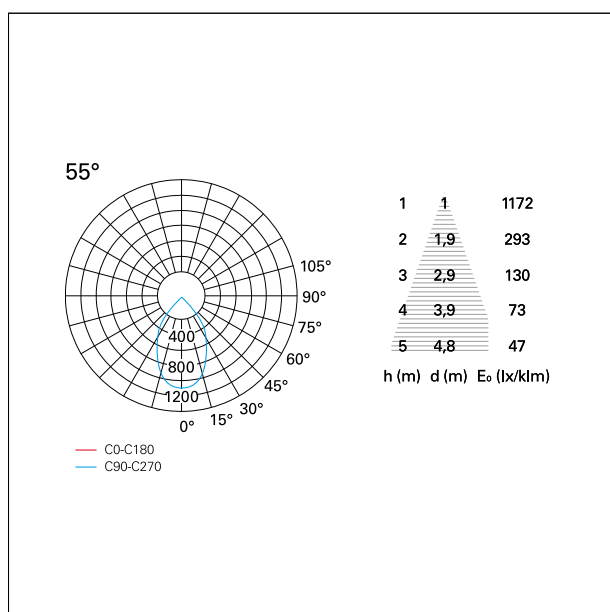

switch

On / Off

CARATTERISTICHE APPARECCHIO

tipo di installazione	Trimmed
materiale	Alluminio
colore	Bianco / Speculare
potenza	10 W
lumen output - emissione diretta	899 lm
lumen output - emissione totale	899 lm
efficacia	90 lm/W
diametro	ø 85 mm.
dimensioni	h 89 mm.
peso netto	0,28 kg.

IP apparecchio	\
IP vano ottico	IP40
IP vano incassato	IP20
IK	IK02

DIMENSIONI FORO D'INCASSO

diametro foro incasso **ø 75 mm.**

CLASSIFICAZIONE ENERGETICA

Questo dispositivo è munito di lampade a LED integrate.

Nemo Fix - rounded

RTL21244 - white ring / mirror reflector - 10 W / 2700 K / CRI > 90

effetto luminoso

ottica

apertura di fascio - diretta

UGR

cut-off

Proiettato

55°

55°

≤ 19

38°

FOTOMETRIA

GARANZIA

periodo

5 years