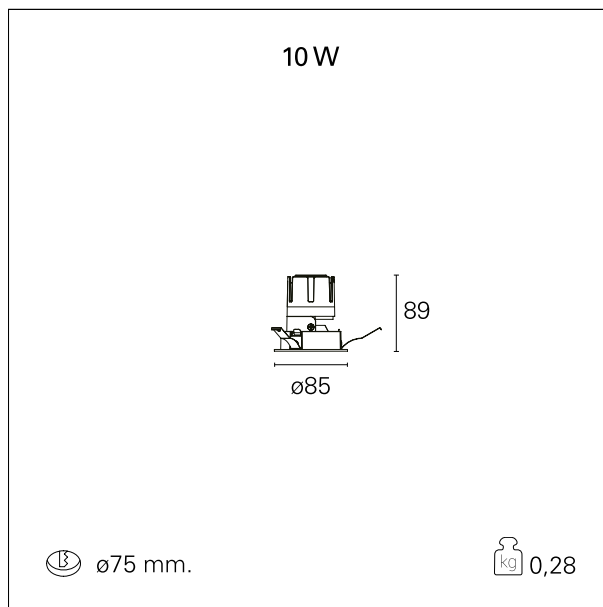

Nemo Fix - rounded

RTL21244 - white ring / mirror reflector - 10 W / 2700 K / CRI > 90

DESCRIZIONE

Quattro aperture di fascio con cut-off di 38° e versioni fino a UGR<17 permettono di ottenere il giusto equilibrio fra controllo delle luminanze e diffusione della luce. I moduli illuminanti sono tutti equipaggiati con led di ultima generazione con CRI > 90 e SDCM < 3. I riflettori secondari intercambiabili disponibili in cinque diverse finiture estetiche permettono di caratterizzare l'impianto anche successivamente alla prima installazione. Il cavetto di sicurezza in dotazione evita la caduta accidentale e il sistema di connessione al driver di tipo "fast plug" permette un'installazione rapida e sicura. Versione Nemo ADJ per luce di accento con orientabilità di 350° sul piano orizzontale e di 30° sul piano verticale. Nemo Fix per l'illuminazione verticale per il controllo dell'abbagliamento diretto e luce sfumata ai bordi del fascio.

switch

On / Off

CARATTERISTICHE APPARECCHIO

tipo di installazione	Trimmed
materiale	Alluminio
colore	Bianco / Speculare
potenza	10 W
lumen output - emissione diretta	899 lm
lumen output - emissione totale	899 lm
efficacia	90 lm/W
diametro	ø 85 mm.
dimensioni	h 89 mm.
peso netto	0,28 kg.

CARATTERISTICHE ELETTRICHE

alimentazione	220÷240 V
tipo di alimentazione	On / Off
classe di isolamento	Classe II

CARATTERISTICHE MECCANICHE

Nemo Fix - rounded

RTL21244 - white ring / mirror reflector - 10 W / 2700 K / CRI > 90

IP apparecchio	\
IP vano ottico	IP40
IP vano incassato	IP20
IK	IK02

DIMENSIONI FORO D'INCASSO

diametro foro incasso **ø 75 mm.**

CLASSIFICAZIONE ENERGETICA

Questo dispositivo è munito di lampade a LED integrate.