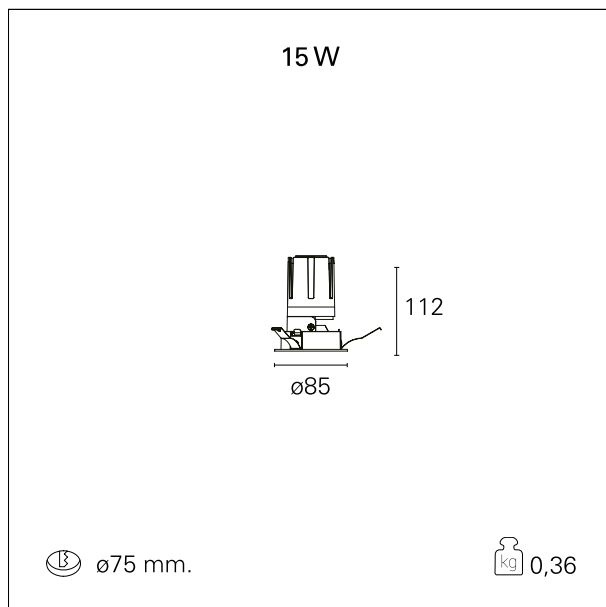

Nemo Fix - rounded

RTL21245CA - white ring / mirror reflector - 15 W / 2700 K / CRI > 90

DESCRIZIONE

Quattro aperture di fascio con cut-off di 38° e versioni fino a UGR<17 permettono di ottenere il giusto equilibrio fra controllo delle luminanze e diffusione della luce. I moduli illuminanti sono tutti equipaggiati con led di ultima generazione con CRI > 90 e SDCM < 3. I riflettori secondari intercambiabili disponibili in cinque diverse finiture estetiche permettono di caratterizzare l'impianto anche successivamente alla prima installazione. Il cavetto di sicurezza in dotazione evita la caduta accidentale e il sistema di connessione al driver di tipo "fast plug" permette un'installazione rapida e sicura. Versione Nemo ADJ per luce di accento con orientabilità di 350° sul piano orizzontale e di 30° sul piano verticale. Nemo Fix per l'illuminazione verticale per il controllo dell'abbagliamento diretto e luce sfumata ai bordi del fascio.

switch

Casambi

CARATTERISTICHE APPARECCHIO

tipo di installazione	Trimmed
materiale	Alluminio
colore	Bianco / Speculare
potenza	15 W
lumen output - emissione diretta	1359 lm
lumen output - emissione totale	1359 lm
efficacia	90 lm/W
diametro	ø 85 mm.
dimensioni	h 112 mm.
peso netto	0,36 kg.

CARATTERISTICHE ELETTRICHE

alimentazione	220÷240 V
tipo di alimentazione	Casambi
classe di isolamento	Classe II

CARATTERISTICHE MECCANICHE

Nemo Fix - rounded

RTL21245CA - white ring / mirror reflector - 15 W / 2700 K / CRI > 90

IP apparecchio	IP40
IP vano ottico	IP40
IP vano incassato	IP40
IK	IK02

DIMENSIONI FORO D'INCASSO

diametro foro incasso **ø 75 mm.**

CLASSIFICAZIONE ENERGETICA

Le lampade di questo dispositivo non sono sostituibili.