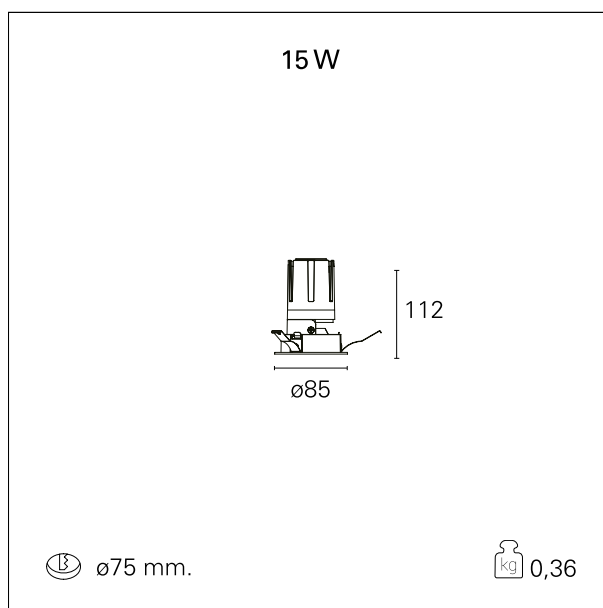

Nemo Fix - rounded

RTL21245DM - white ring / mirror reflector - 15 W / 2700 K / CRI > 90

DESCRIZIONE

Quattro aperture di fascio con cut-off di 38° e versioni fino a UGR<17 permettono di ottenere il giusto equilibrio fra controllo delle luminanze e diffusione della luce. I moduli illuminanti sono tutti equipaggiati con led di ultima generazione con CRI > 90 e SDCM < 3. I riflettori secondari intercambiabili disponibili in cinque diverse finiture estetiche permettono di caratterizzare l'impianto anche successivamente alla prima installazione. Il cavetto di sicurezza in dotazione evita la caduta accidentale e il sistema di connessione al driver di tipo "fast plug" permette un'installazione rapida e sicura. Versione Nemo ADJ per luce di accento con orientabilità di 350° sul piano orizzontale e di 30° sul piano verticale. Nemo Fix per l'illuminazione verticale per il controllo dell'abbagliamento diretto e luce sfumata ai bordi del fascio.

switch 1...10V / Push

CARATTERISTICHE APPARECCHIO

tipo di installazione	Trimmed
materiale	Alluminio
colore	Bianco / Speculare
potenza	15 W
lumen output - emissione diretta	1359 lm
lumen output - emissione totale	1359 lm
efficacia	90 lm/W
diametro	ø 85 mm.
dimensioni	h 112 mm.
peso netto	0,36 kg.

CARATTERISTICHE ELETTRICHE

alimentazione	220÷240 V
tipo di alimentazione	1...10V / Push
classe di isolamento	Classe II

CARATTERISTICHE MECCANICHE

Nemo Fix - rounded

RTL21245DM - white ring / mirror reflector - 15 W / 2700 K / CRI > 90

IP apparecchio	IP40
IP vano ottico	IP40
IP vano incassato	IP40
IK	IK02

DIMENSIONI FORO D'INCASSO

diametro foro incasso **ø 75 mm.**

CLASSIFICAZIONE ENERGETICA

Le lampade di questo dispositivo non sono sostituibili.