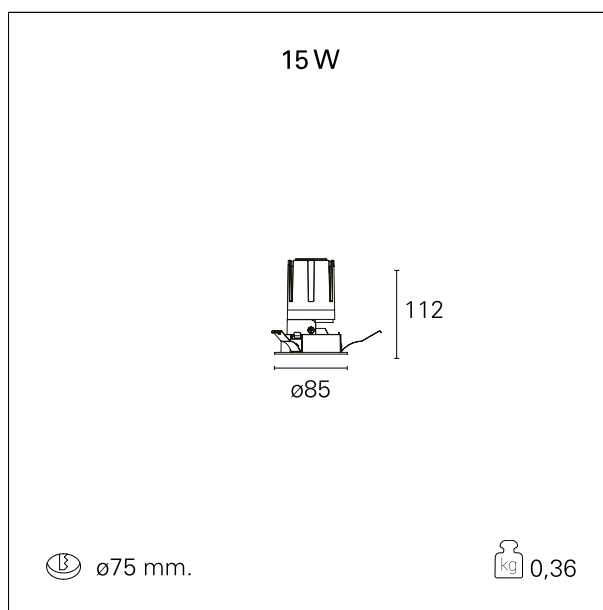

Nemo Fix - rounded

RTL21245PD - white ring / mirror reflector - 15 W / 2700 K / CRI > 90

DESCRIZIONE

Quattro aperture di fascio con cut-off di 38° e versioni fino a UGR<17 permettono di ottenere il giusto equilibrio fra controllo delle luminanze e diffusione della luce. I moduli illuminanti sono tutti equipaggiati con led di ultima generazione con CRI > 90 e SDCM < 3. I riflettori secondari intercambiabili disponibili in cinque diverse finiture estetiche permettono di caratterizzare l'impianto anche successivamente alla prima installazione. Il cavetto di sicurezza in dotazione evita la caduta accidentale e il sistema di connessione al driver di tipo "fast plug" permette un'installazione rapida e sicura. Versione Nemo ADJ per luce di accento con orientabilità di 350° sul piano orizzontale e di 30° sul piano verticale. Nemo Fix per l'illuminazione verticale per il controllo dell'abbagliamento diretto e luce sfumata ai bordi del fascio.

switch

Pan Digital

CARATTERISTICHE APPARECCHIO

tipo di installazione	Trimmed
materiale	Alluminio
colore	Bianco / Speculare
potenza	15 W
lumen output - emissione diretta	1359 lm
lumen output - emissione totale	1359 lm
efficacia	90 lm/W
diametro	ø 85 mm.
dimensioni	h 112 mm.
peso netto	0,36 kg.

CARATTERISTICHE ELETTRICHE

alimentazione	220÷240 V
tipo di alimentazione	Pan Digital
classe di isolamento	Classe II

CARATTERISTICHE MECCANICHE

Nemo Fix - rounded

RTL21245PD - white ring / mirror reflector - 15 W / 2700 K / CRI > 90

IP apparecchio	IP40
IP vano ottico	IP40
IP vano incassato	IP40
IK	IK02

DIMENSIONI FORO D'INCASSO

diametro foro incasso **ø 75 mm.**

CLASSIFICAZIONE ENERGETICA

Le lampade di questo dispositivo non sono sostituibili.