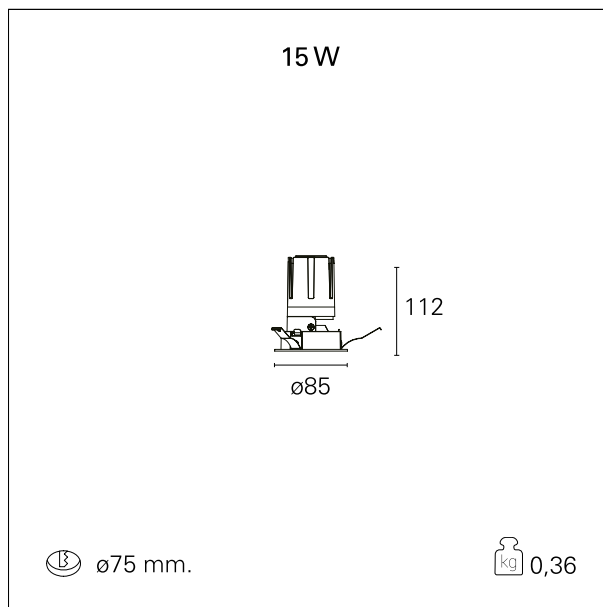

#### CARATTERISTICHE APPARECCHIO

tipo di installazione	Trimmed
materiale	Alluminio
colore	Bianco / Speculare
potenza	15 W
lumen output - emissione diretta	1359 lm
lumen output - emissione totale	1359 lm
efficacia	90 lm/W
diametro	ø 85 mm.
dimensioni	h 112 mm.
peso netto	0,36 kg.

### DIMENSIONI FORO D'INCASSO

diametro foro incasso **ø 75 mm.**