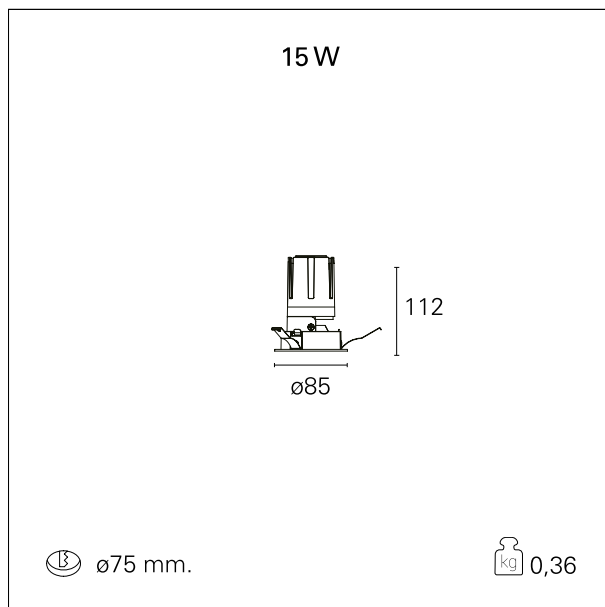

Nemo Fix - rounded

RTL21246CA - white ring / mirror reflector - 15 W / 2700 K / CRI > 90

DESCRIZIONE

Quattro aperture di fascio con cut-off di 38° e versioni fino a UGR<17 permettono di ottenere il giusto equilibrio fra controllo delle luminanze e diffusione della luce. I moduli illuminanti sono tutti equipaggiati con led di ultima generazione con CRI > 90 e SDCM < 3. I riflettori secondari intercambiabili disponibili in cinque diverse finiture estetiche permettono di caratterizzare l'impianto anche successivamente alla prima installazione. Il cavetto di sicurezza in dotazione evita la caduta accidentale e il sistema di connessione al driver di tipo "fast plug" permette un'installazione rapida e sicura. Versione Nemo ADJ per luce di accento con orientabilità di 350° sul piano orizzontale e di 30° sul piano verticale. Nemo Fix per l'illuminazione verticale per il controllo dell'abbagliamento diretto e luce sfumata ai bordi del fascio.

switch

Casambi

CARATTERISTICHE APPARECCHIO

tipo di installazione	Trimmed
materiale	Alluminio
colore	Bianco / Speculare
potenza	15 W
lumen output - emissione diretta	1363 lm
lumen output - emissione totale	1363 lm
efficacia	91 lm/W
diametro	ø 85 mm.
dimensioni	h 112 mm.
peso netto	0,36 kg.

CARATTERISTICHE ELETTRICHE

alimentazione	220÷240 V
tipo di alimentazione	Casambi
classe di isolamento	Classe II

CARATTERISTICHE MECCANICHE

Nemo Fix - rounded

RTL21246CA - white ring / mirror reflector - 15 W / 2700 K / CRI > 90

IP apparecchio	IP40
IP vano ottico	IP40
IP vano incassato	IP40
IK	IK02

DIMENSIONI FORO D'INCASSO

diametro foro incasso **ø 75 mm.**

CLASSIFICAZIONE ENERGETICA

Le lampade di questo dispositivo non sono sostituibili.