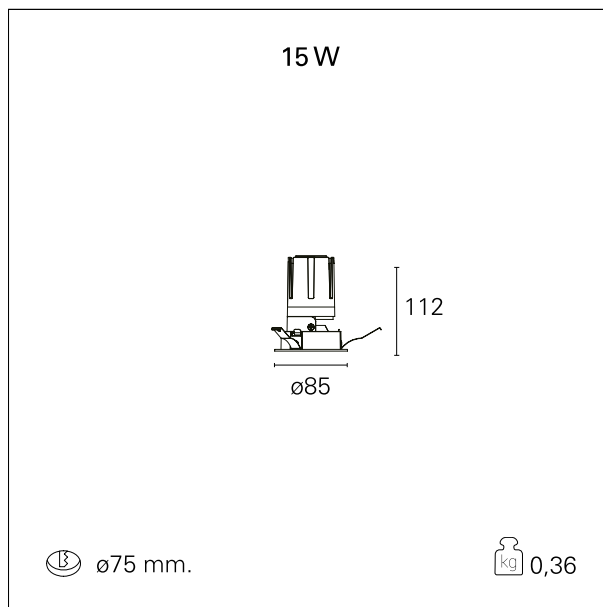

Nemo Fix - rounded

RTL21246DM - white ring / mirror reflector - 15 W / 2700 K / CRI > 90

DESCRIZIONE

Quattro aperture di fascio con cut-off di 38° e versioni fino a UGR<17 permettono di ottenere il giusto equilibrio fra controllo delle luminanze e diffusione della luce. I moduli illuminanti sono tutti equipaggiati con led di ultima generazione con CRI > 90 e SDCM < 3. I riflettori secondari intercambiabili disponibili in cinque diverse finiture estetiche permettono di caratterizzare l'impianto anche successivamente alla prima installazione. Il cavetto di sicurezza in dotazione evita la caduta accidentale e il sistema di connessione al driver di tipo "fast plug" permette un'installazione rapida e sicura. Versione Nemo ADJ per luce di accento con orientabilità di 350° sul piano orizzontale e di 30° sul piano verticale. Nemo Fix per l'illuminazione verticale per il controllo dell'abbagliamento diretto e luce sfumata ai bordi del fascio.

switch 1...10V / Push

CARATTERISTICHE APPARECCHIO

tipo di installazione	Trimmed
materiale	Alluminio
colore	Bianco / Speculare
potenza	15 W
lumen output - emissione diretta	1363 lm
lumen output - emissione totale	1363 lm
efficacia	91 lm/W
diametro	ø 85 mm.
dimensioni	h 112 mm.
peso netto	0,36 kg.

CARATTERISTICHE ELETTRICHE

alimentazione	220÷240 V
tipo di alimentazione	1...10V / Push
classe di isolamento	Classe II

CARATTERISTICHE MECCANICHE

Nemo Fix - rounded

RTL21246DM - white ring / mirror reflector - 15 W / 2700 K / CRI > 90

IP apparecchio	IP40
IP vano ottico	IP40
IP vano incassato	IP40
IK	IK02

DIMENSIONI FORO D'INCASSO

diametro foro incasso **ø 75 mm.**

CLASSIFICAZIONE ENERGETICA

Le lampade di questo dispositivo non sono sostituibili.