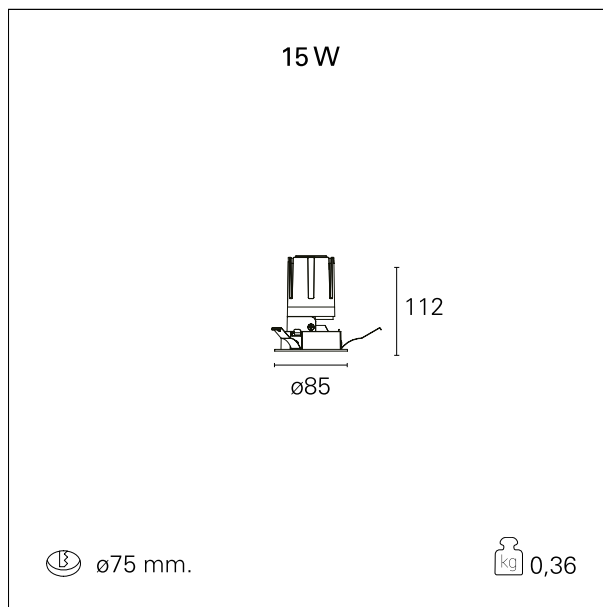

Nemo Fix - rounded

RTL21246PD - white ring / mirror reflector - 15 W / 2700 K / CRI > 90

DESCRIZIONE

Quattro aperture di fascio con cut-off di 38° e versioni fino a UGR<17 permettono di ottenere il giusto equilibrio fra controllo delle luminanze e diffusione della luce. I moduli illuminanti sono tutti equipaggiati con led di ultima generazione con CRI > 90 e SDCM < 3. I riflettori secondari intercambiabili disponibili in cinque diverse finiture estetiche permettono di caratterizzare l'impianto anche successivamente alla prima installazione. Il cavetto di sicurezza in dotazione evita la caduta accidentale e il sistema di connessione al driver di tipo "fast plug" permette un'installazione rapida e sicura. Versione Nemo ADJ per luce di accento con orientabilità di 350° sul piano orizzontale e di 30° sul piano verticale. Nemo Fix per l'illuminazione verticale per il controllo dell'abbagliamento diretto e luce sfumata ai bordi del fascio.

switch

Pan Digital

CARATTERISTICHE APPARECCHIO

tipo di installazione	Trimmed
materiale	Alluminio
colore	Bianco / Speculare
potenza	15 W
lumen output - emissione diretta	1363 lm
lumen output - emissione totale	1363 lm
efficacia	91 lm/W
diametro	ø 85 mm.
dimensioni	h 112 mm.
peso netto	0,36 kg.

CARATTERISTICHE ELETTRICHE

alimentazione	220÷240 V
tipo di alimentazione	Pan Digital
classe di isolamento	Classe II

CARATTERISTICHE MECCANICHE

Nemo Fix - rounded

RTL21246PD - white ring / mirror reflector - 15 W / 2700 K / CRI > 90

IP apparecchio	IP40
IP vano ottico	IP40
IP vano incassato	IP40
IK	IK02

DIMENSIONI FORO D'INCASSO

diametro foro incasso **ø 75 mm.**

CLASSIFICAZIONE ENERGETICA

Le lampade di questo dispositivo non sono sostituibili.