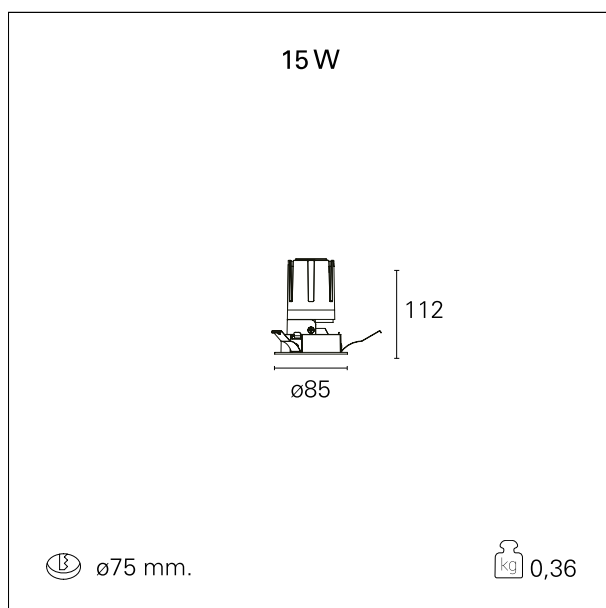

Nemo Fix - rounded

RTL21247CA - white ring / mirror reflector - 15 W / 2700 K / CRI > 90

DESCRIZIONE

Quattro aperture di fascio con cut-off di 38° e versioni fino a UGR<17 permettono di ottenere il giusto equilibrio fra controllo delle luminanze e diffusione della luce. I moduli illuminanti sono tutti equipaggiati con led di ultima generazione con CRI > 90 e SDCM < 3. I riflettori secondari intercambiabili disponibili in cinque diverse finiture estetiche permettono di caratterizzare l'impianto anche successivamente alla prima installazione. Il cavetto di sicurezza in dotazione evita la caduta accidentale e il sistema di connessione al driver di tipo "fast plug" permette un'installazione rapida e sicura. Versione Nemo ADJ per luce di accento con orientabilità di 350° sul piano orizzontale e di 30° sul piano verticale. Nemo Fix per l'illuminazione verticale per il controllo dell'abbagliamento diretto e luce sfumata ai bordi del fascio.

switch

Casambi

CARATTERISTICHE APPARECCHIO

tipo di installazione	Trimmed
materiale	Alluminio
colore	Bianco / Speculare
potenza	15 W
lumen output - emissione diretta	1371 lm
lumen output - emissione totale	1371 lm
efficacia	92 lm/W
diametro	ø 85 mm.
dimensioni	h 112 mm.
peso netto	0,36 kg.

CARATTERISTICHE ELETTRICHE

alimentazione	220÷240 V
tipo di alimentazione	Casambi
classe di isolamento	Classe II

CARATTERISTICHE MECCANICHE

Nemo Fix - rounded

RTL21247CA - white ring / mirror reflector - 15 W / 2700 K / CRI > 90

IP apparecchio	IP40
IP vano ottico	IP40
IP vano incassato	IP40
IK	IK02

DIMENSIONI FORO D'INCASSO

diametro foro incasso **ø 75 mm.**

CLASSIFICAZIONE ENERGETICA

Le lampade di questo dispositivo non sono sostituibili.